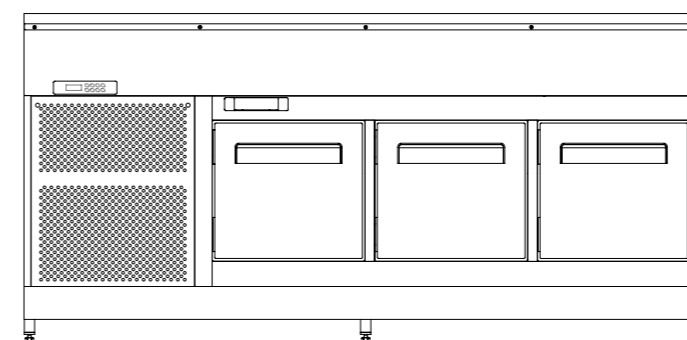

TN RV CH - VENTILE CHOCOLAT
TN RV CH - VENTILE CHOCOLAT + RESERVE
TC S - SECHE

aria
R290

CUVE

CUVE + GROUPE LOGÉ

VITRINE COMPLETE AVEC CHASSIS VITRAGE CUBIQUE + LED + RESERVE FROIDE

CUVE AVEC CHASSIS SANS RESERVE

CUVE AVEC CHASSIS ET RESERVE

RESERVE TN

DIM.	LOGÉ	DISTANCE
100	-	-
125	-	2 portes
150	2 portes	2 portes
175	2 portes	3 portes
200	2 ou 3 portes	
TDX	-	-
TSX	-	-

SANS RESERVE

caisson libre arriere avec
étagère réglable.