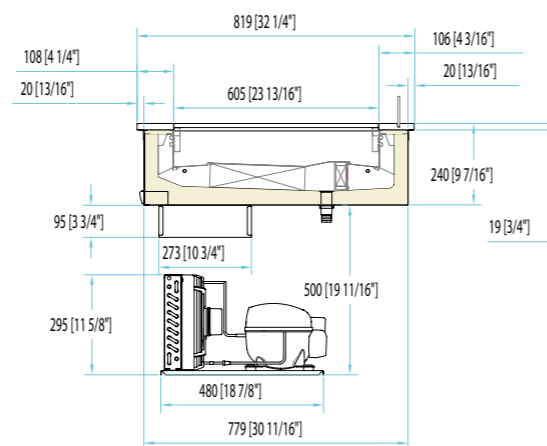

ABACOLD FLAT 80

COUPE TECHNIQUE TN RV

H 117
P 80
L 100-125-150-175-200
TDX150-TSX150

TN RV - VENTILE
TN RV - VENTILE AVEC RESERVE FROIDE
TN RV PC - VENTILE ET PLAN CHAUD
TN RV PC - VENTILE + CHAUD + RESERVE

TN RV CH - VENTILE CHOCOLAT
TN RV CH - VENTILE CHOCOLAT + RESERVE
TC S - SECHE

aria
R290

CUVE

CUVE + GROUPE LOGÉ

VITRINE COMPLETE AVEC CHASSIS VITRAGE CUBIQUE + LED + RESERVE FROIDE

CUVE AVEC CHASSIS SANS RESERVE

CUVE AVEC CHASSIS ET RESERVE

RESERVE TN

DIM.	LOGÉ	DISTANCE
100	-	-
125	-	2 portes
150	2 portes	2 portes
175	2 portes	3 portes
200	2 ou 3 portes	
TDX	-	-
TSX	-	-

SANS RESERVE

caisson libre arriere avec
étagère réglable.