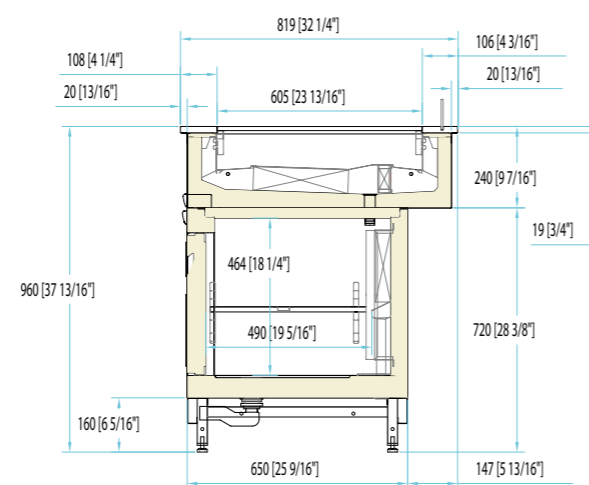

TN RV CH - VENTILE CHOCOLAT
TN RV CH - VENTILE CHOCOLAT + RESERVE
TC S - SECHE

aria
R290

CUVE

CUVE + GROUPE LOGÉ

VITRINE COMPLETE AVEC CHASSIS VITRAGE CUBIQUE + LED + RESERVE FROIDE

CUVE AVEC CHASSIS SANS RESERVE

CUVE AVEC CHASSIS ET RESERVE

RESERVE TN

DIM.	LOGÉ	DISTANCE
100	-	-
125	-	2 portes
150	2 portes	2 portes
175	2 portes	3 portes
200	2 ou 3 portes	
TDX	-	-
TSX	-	-

SANS RESERVE

caisson libre arriere avec
étagère réglable.