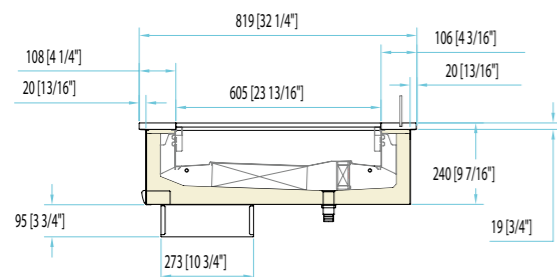

ABACOLD FLAT 80

COUPE TECHNIQUE TN RV

H 117
P 80
L 100-125-150-175-200
TDX150-TSX150

TN RV - VENTILE
TN RV - VENTILE AVEC RESERVE FROIDE
TN RV PC - VENTILE ET PLAN CHAUD
TN RV PC - VENTILE + CHAUD + RESERVE

TN RV CH - VENTILE CHOCOLAT
TN RV CH - VENTILE CHOCOLAT + RESERVE
TC S - SECHE

aria
R290

CUVE

CUVE + GROUPE LOGÉ

VITRINE COMPLETE AVEC CHASSIS VITRAGE CUBIQUE + LED + RESERVE FROIDE

CUVE AVEC CHASSIS SANS RESERVE

CUVE AVEC CHASSIS ET RESERVE

RESERVE TN

DIM.	LOGÉ	DISTANCE
100	-	-
125	-	2 portes
150	2 portes	2 portes
175	2 portes	3 portes
200	2 ou 3 portes	
TDX	-	-
TSX	-	-

SANS RESERVE

caisson libre arriere avec
étagère réglable.