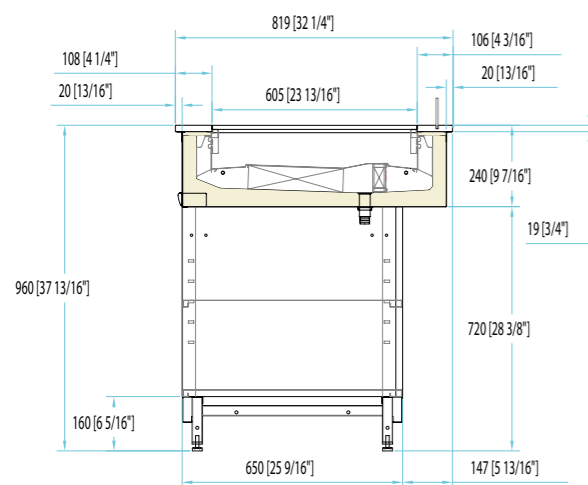

TN RV CH - VENTILE CHOCOLAT
TN RV CH - VENTILE CHOCOLAT + RESERVE
TC S - SECHE

aria
R290

CUVE

CUVE + GROUPE LOGÉ

VITRINE COMPLETE AVEC CHASSIS VITRAGE CUBIQUE + LED + RESERVE FROIDE

CUVE AVEC CHASSIS SANS RESERVE

CUVE AVEC CHASSIS ET RESERVE

RESERVE TN

DIM.	LOGÉ	DISTANCE
100	-	-
125	-	2 portes
150	2 portes	2 portes
175	2 portes	3 portes
200	2 ou 3 portes	
TDX	-	-
TSX	-	-

SANS RESERVE

caisson libre arriere avec
étagère réglable.