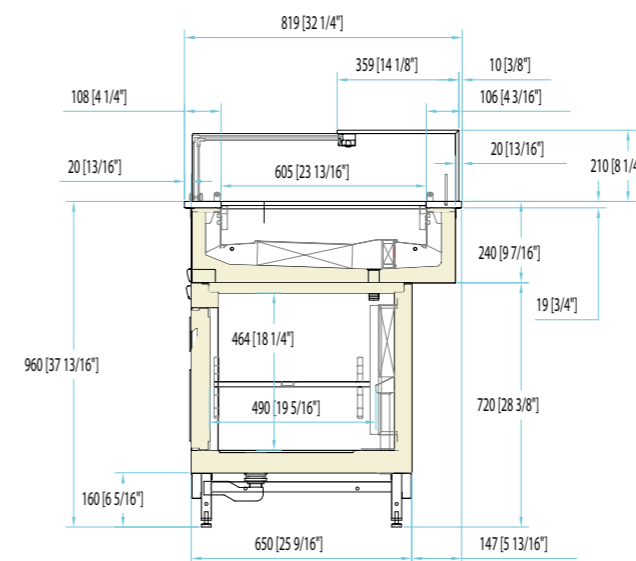

ABACOLD FLAT 80

COUPE TECHNIQUE TN RV

H 117
P 80
L 100-125-150-175-200
TDX150-TSX150

TN RV - VENTILE
TN RV - VENTILE AVEC RESERVE FROIDE
TN RV PC - VENTILE ET PLAN CHAUD
TN RV PC - VENTILE + CHAUD + RESERVE

TN RV CH - VENTILE CHOCOLAT
TN RV CH - VENTILE CHOCOLAT + RESERVE
TC S - SECHE

aria
R290

CUVE

CUVE + GROUPE LOGÉ

VITRINE COMPLETE AVEC CHASSIS VITRAGE CUBIQUE + LED + RESERVE FROIDE

CUVE AVEC CHASSIS SANS RESERVE

CUVE AVEC CHASSIS ET RESERVE

RESERVE TN

DIM.	LOGÉ	DISTANCE
100	-	-
125	-	2 portes
150	2 portes	2 portes
175	2 portes	3 portes
200	2 ou 3 portes	
TDX	-	-
TSX	-	-

SANS RESERVE

caisson libre arriere avec
étagère réglable.