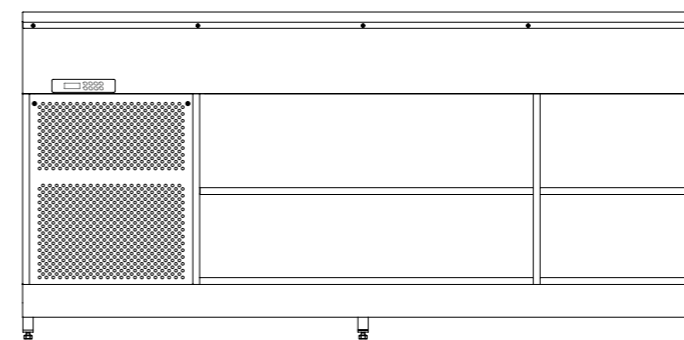

TN RV CH - VENTILE CHOCOLAT
TN RV CH - VENTILE CHOCOLAT + RESERVE
TC S - SECHE

aria
R290

CUVE

CUVE + GROUPE LOGÉ

VITRINE COMPLETE AVEC CHASSIS VITRAGE CUBIQUE + LED + RESERVE FROIDE

CUVE AVEC CHASSIS SANS RESERVE

CUVE AVEC CHASSIS ET RESERVE

RESERVE TN

DIM.	LOGÉ	DISTANCE
100	-	-
125	-	2 portes
150	2 portes	2 portes
175	2 portes	3 portes
200	2 ou 3 portes	
TDX	-	-
TSX	-	-

SANS RESERVE

caisson libre arriere avec
étagère réglable.