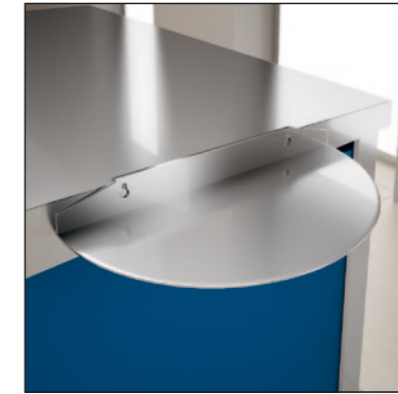

## SELF FLY

La qualité  
à la portée du plus  
grand nombre

La ligne Self Fly  
est constituée de  
meubles inox, avec  
habillage de façade

et rampe à plateaux,  
qui peuvent être  
disposés en ligne ou  
en scramble.

Details des options  
et finitions:  
tablette latérale  
pose-assiettes,  
présentoir avec une  
étagère en verre  
sécurit galbé,  
rampe à plateaux en  
tube carré,  
 finition latérale.