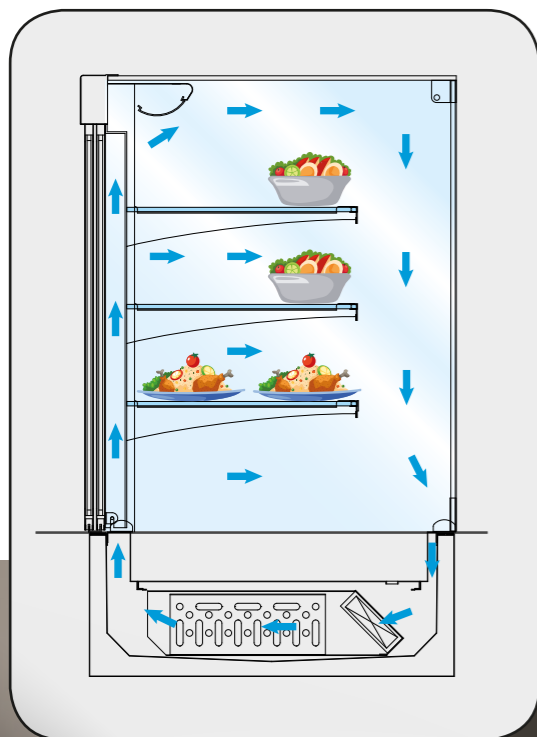

## SELF FLY

La qualité  
à la portée du plus  
grand nombre

La ligne Self Fly  
est constituée de  
meubles inox, avec  
habillage de façade

et rampe à plateaux,  
qui peuvent être  
disposés en ligne ou  
en scramble.

Details des options  
et finitions:  
tablette latérale  
pose-assiettes,  
présentoir avec une  
étagère en verre  
sécurit galbé,  
rampe à plateaux en  
tube carré,  
 finition latérale.