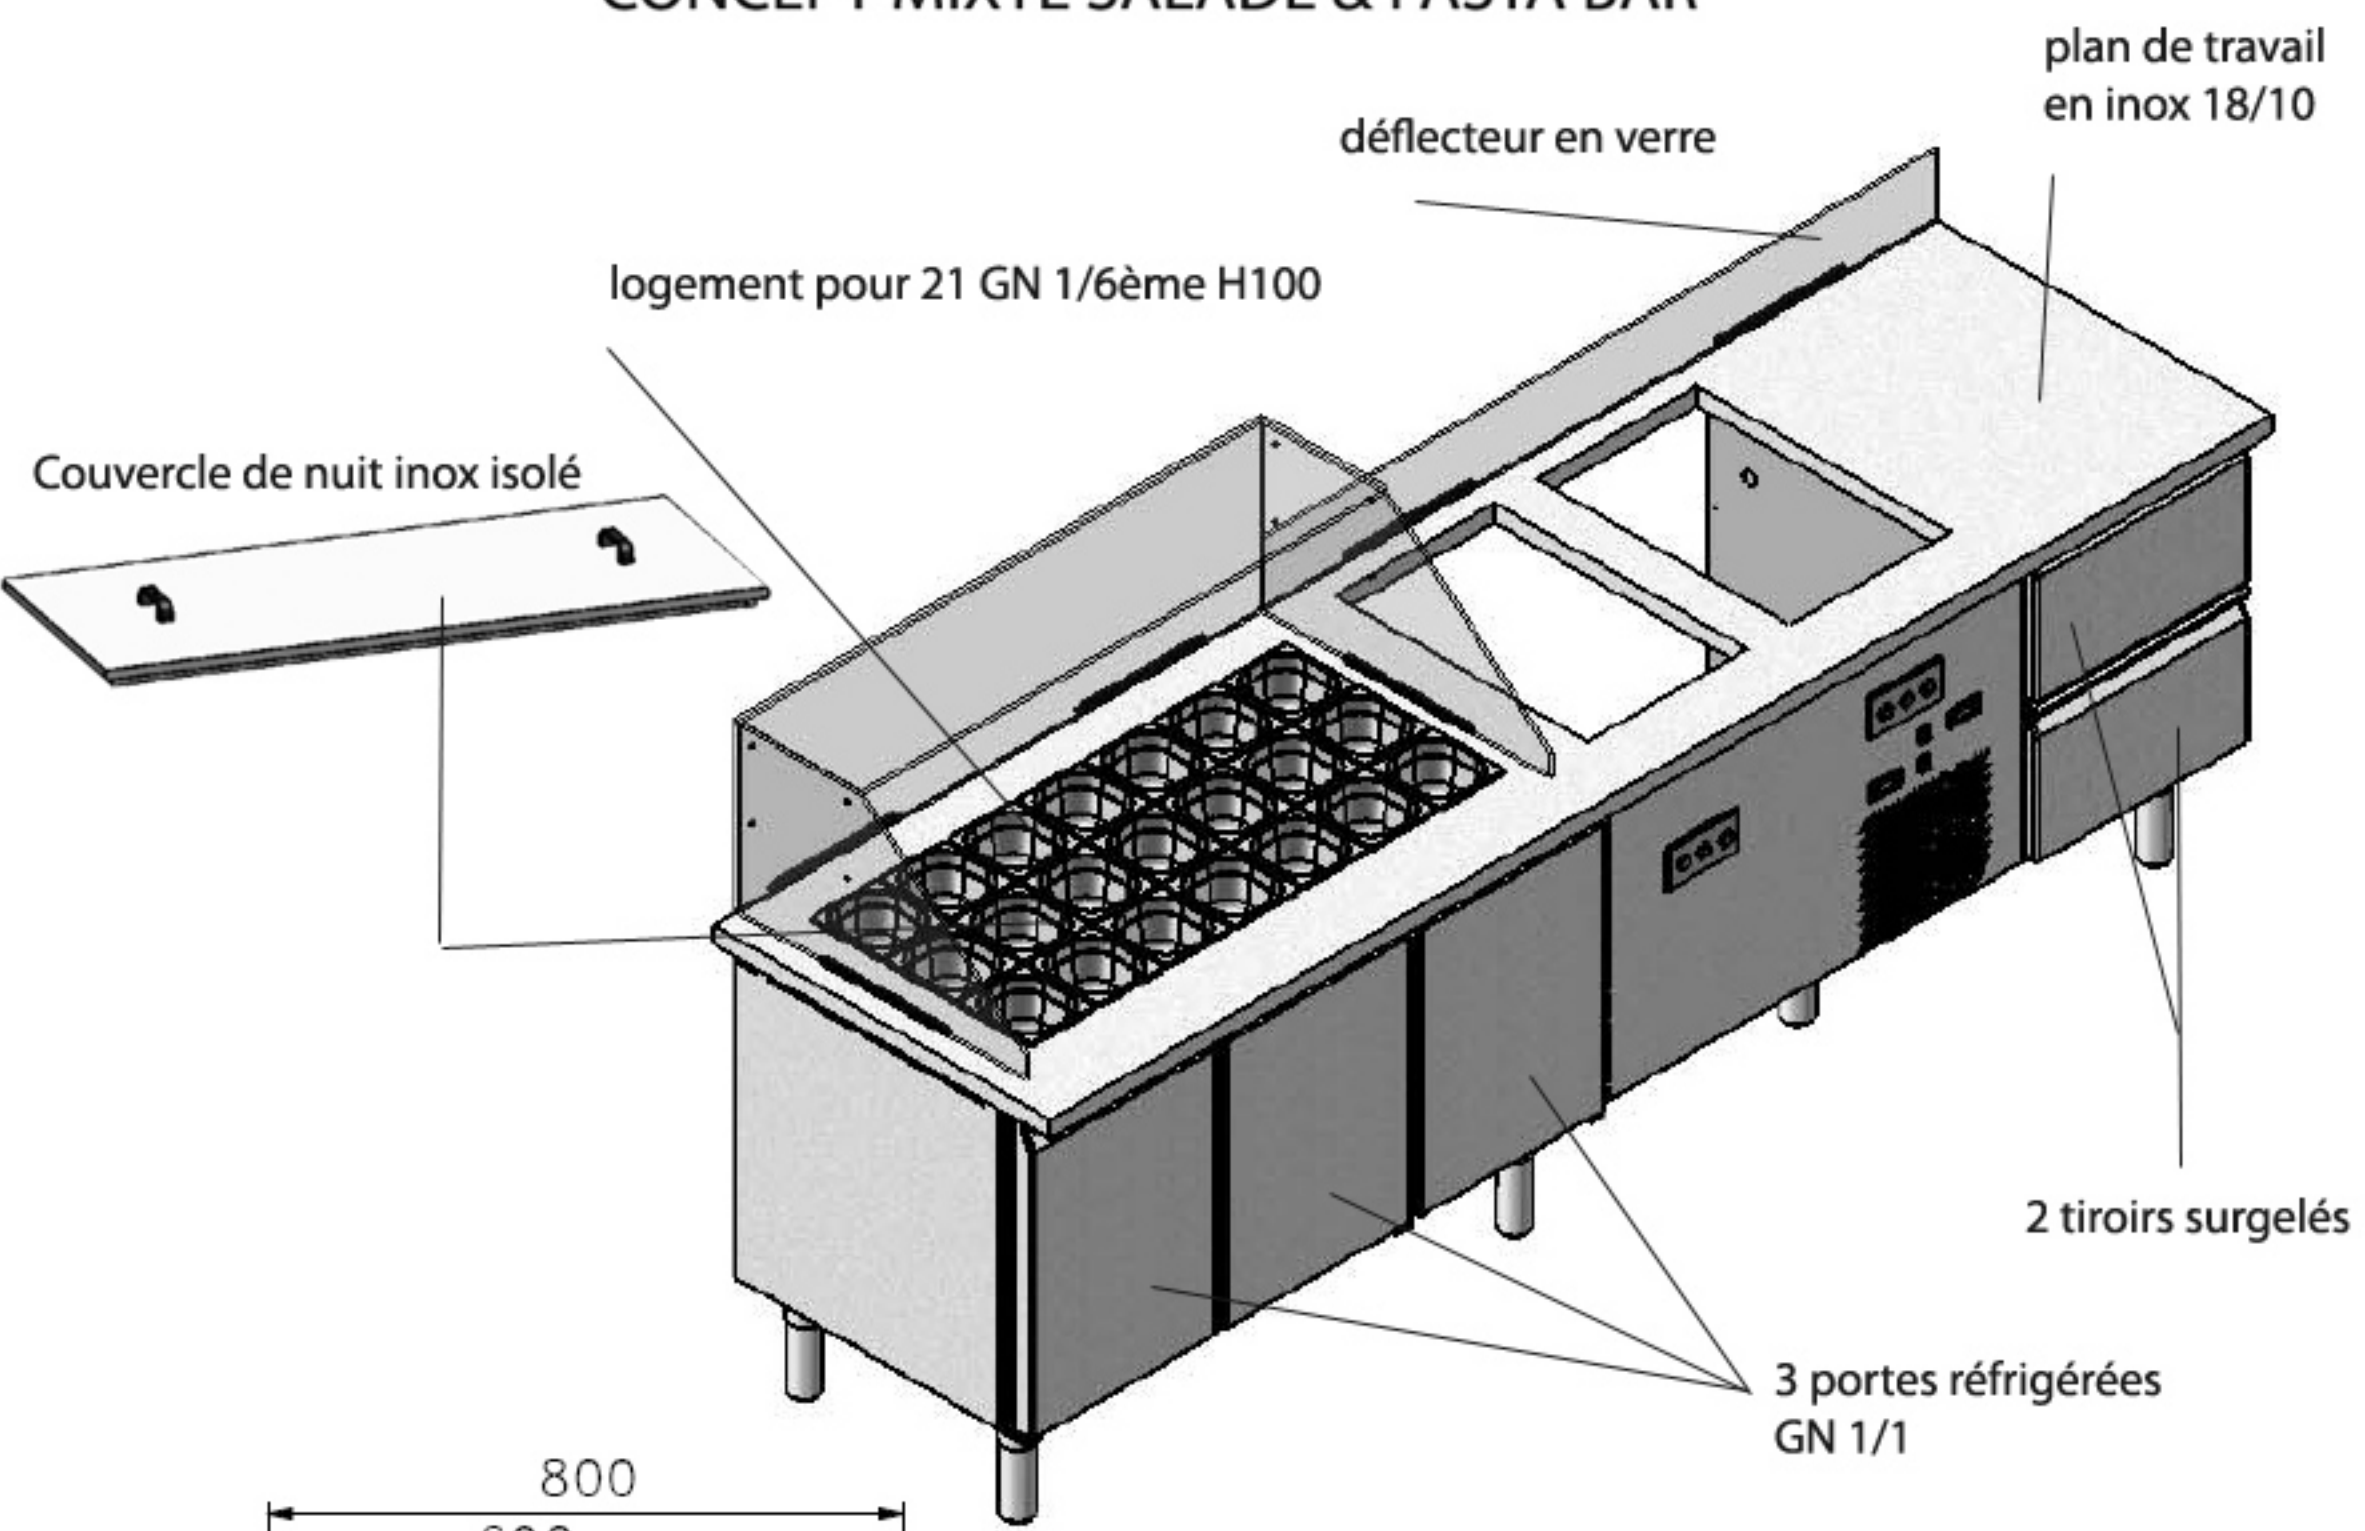

CONCEPT MIXTE SALADE & PASTA BAR

CONCEPT MIXTE SALADE & PASTA BAR

SALADO-PIZZA-PASTA

5 portes réfrigérées GN 1/1
pour le stockage des ingrédients

Cuiseur à pâtes automatique