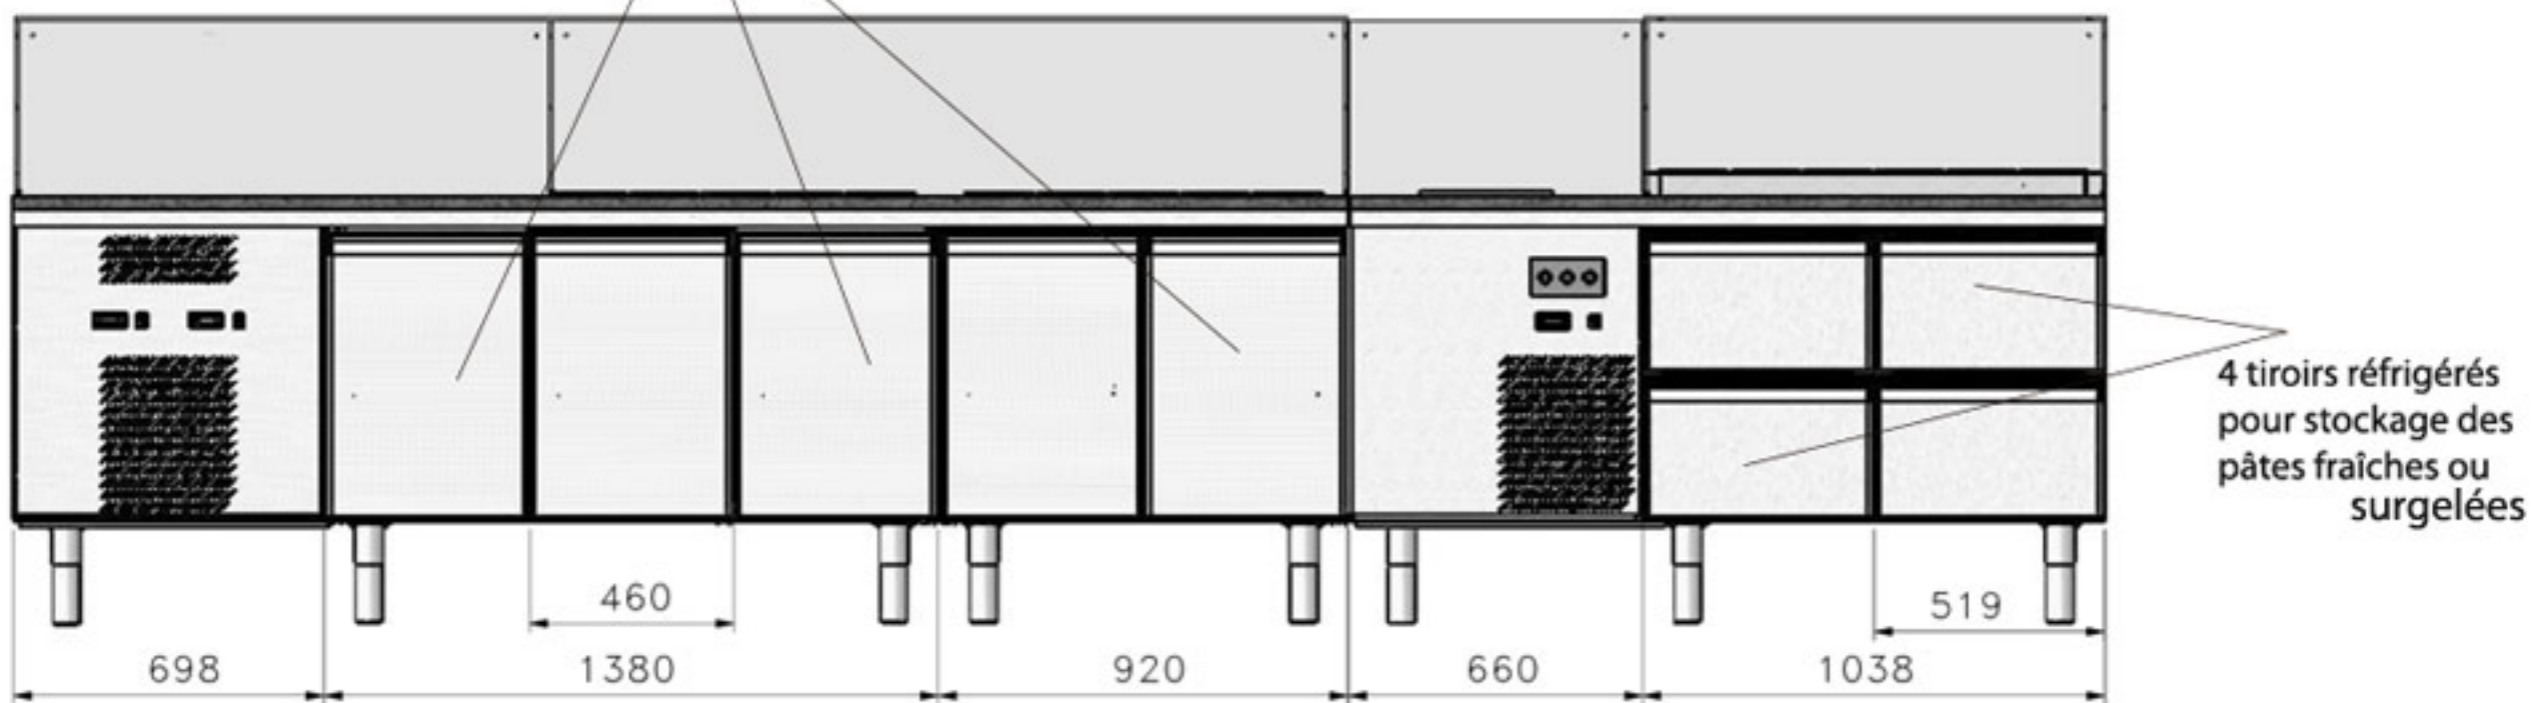

CONCEPT MIXTE SALADE & PASTA BAR

CONCEPT MIXTE SALADE & PASTA BAR

SALADO-PIZZA-PASTA

5 portes réfrigérées GN 1/1
pour le stockage des ingrédients

Cuiseur à pâtes automatique