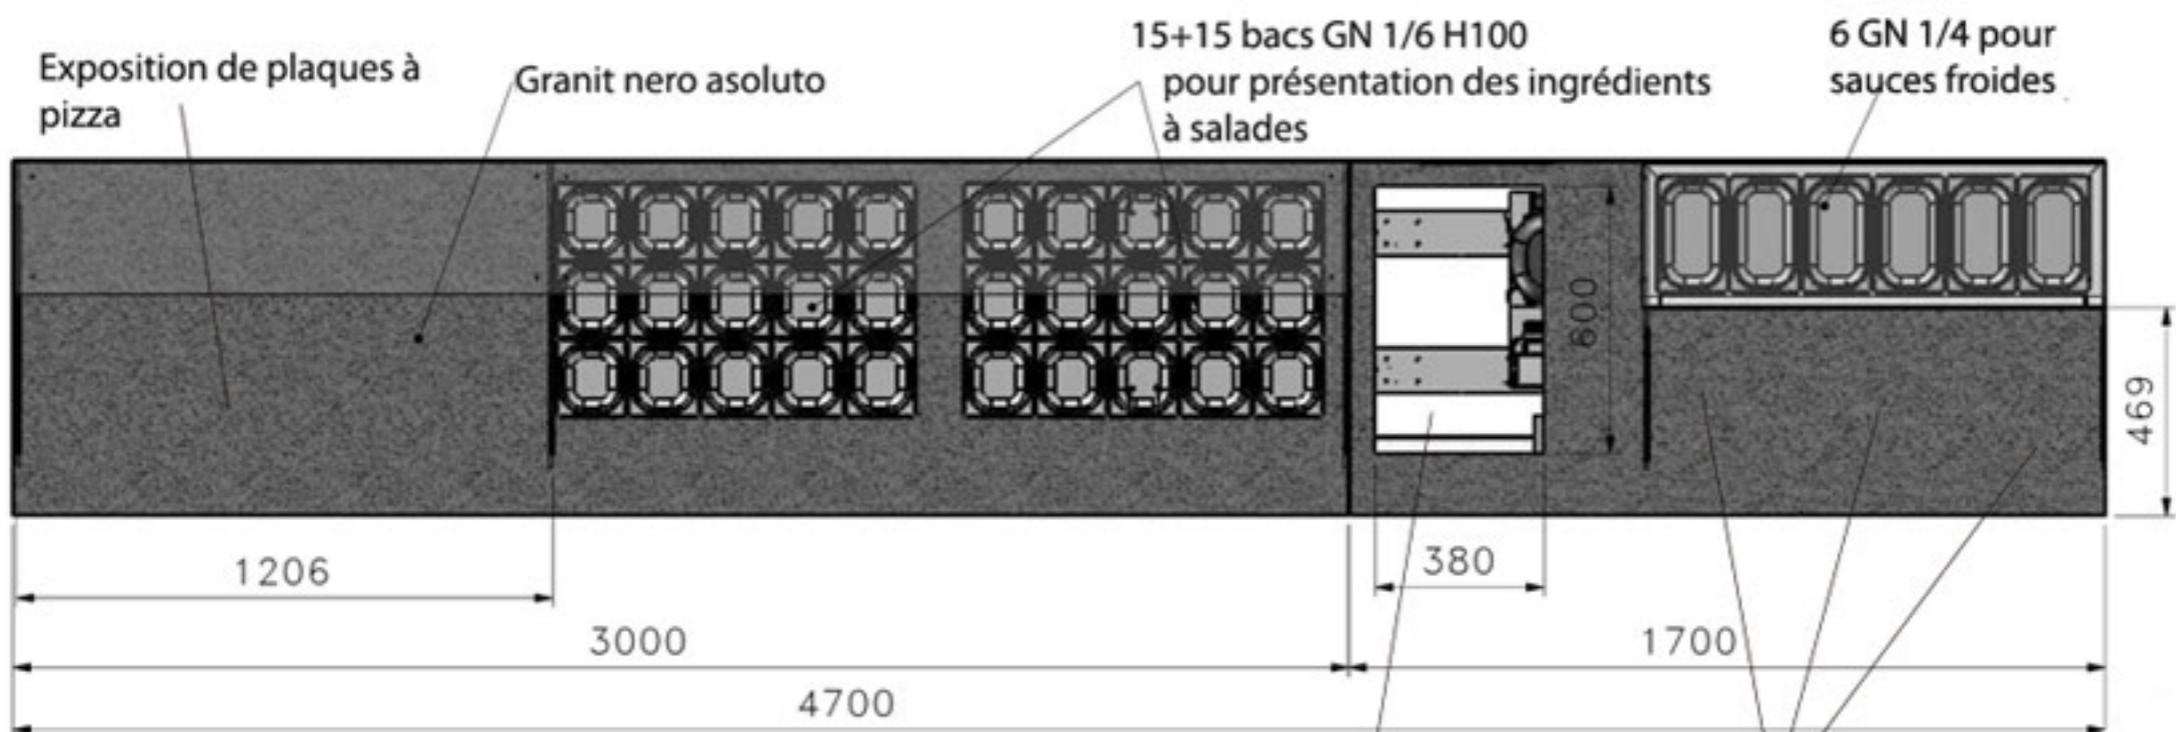

CONCEPT MIXTE SALADE & PASTA BAR

CONCEPT MIXTE SALADE & PASTA BAR

SALADO-PIZZA-PASTA

5 portes réfrigérées GN 1/1
pour le stockage des ingrédients

Cuiseur à pâtes automatique