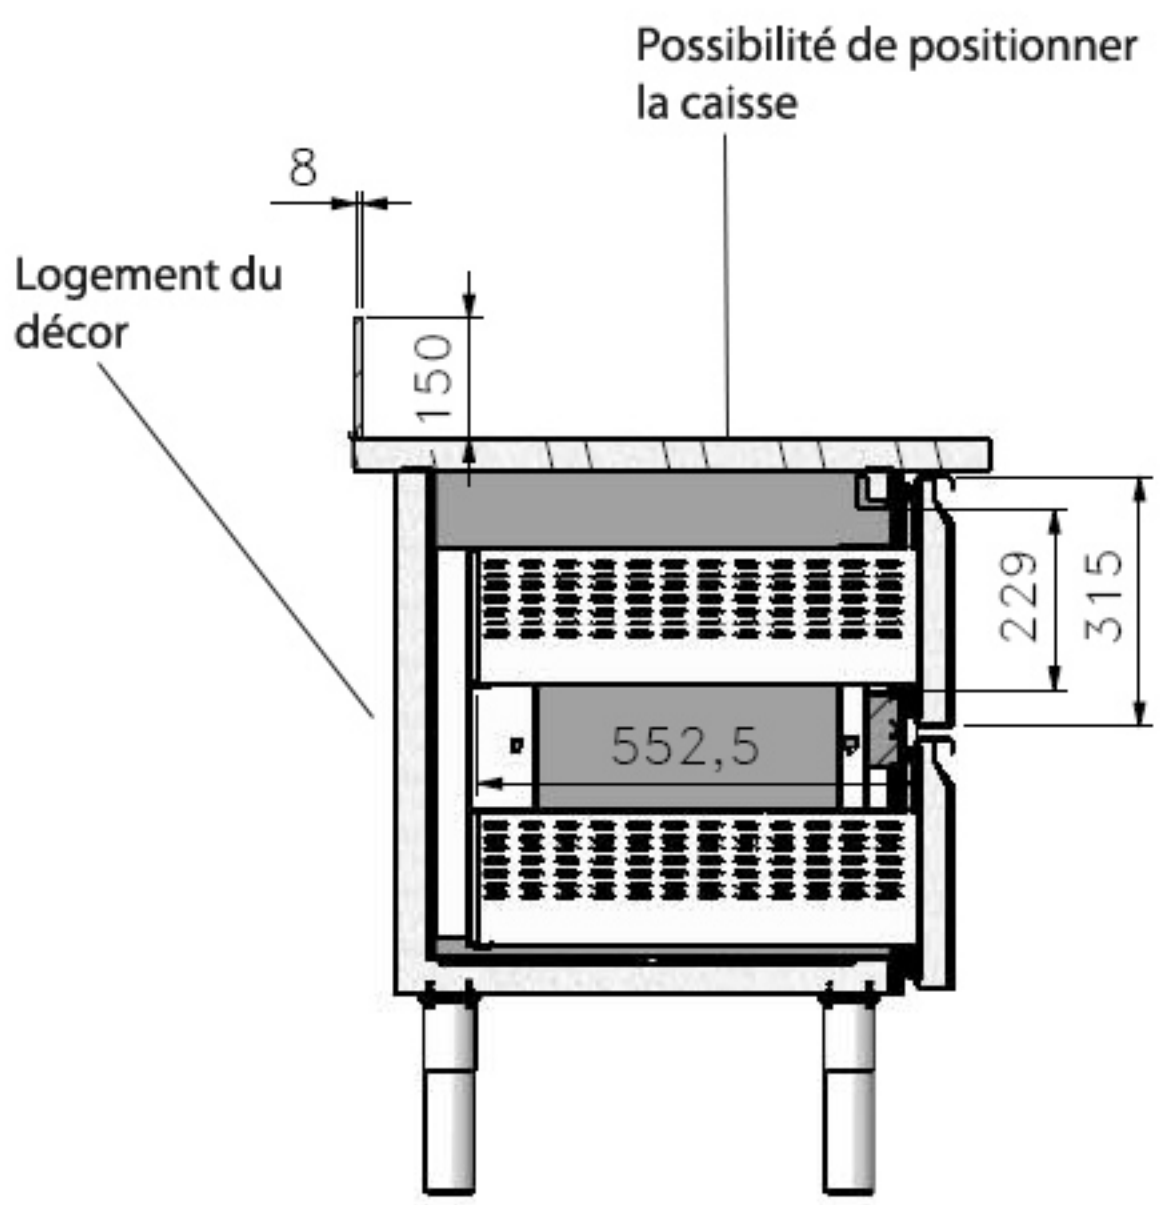

CONCEPT MIXTE SALADE & PASTA BAR

CONCEPT MIXTE SALADE & PASTA BAR

SALADO-PIZZA-PASTA

5 portes réfrigérées GN 1/1
pour le stockage des ingrédients

Cuiseur à pâtes automatique