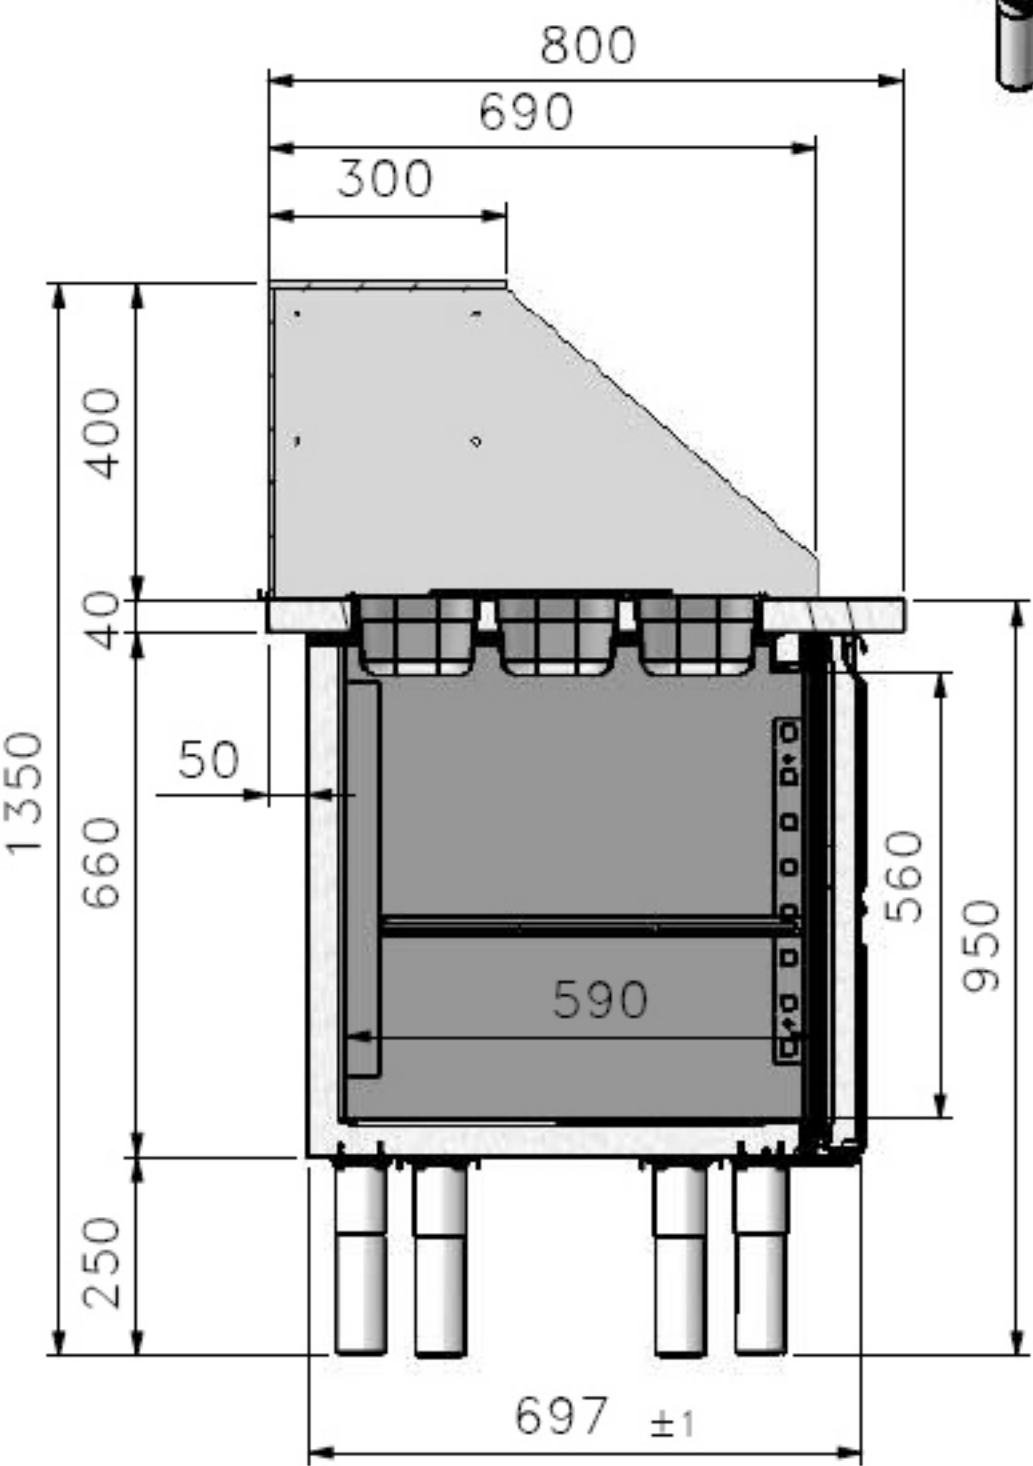

CONCEPT MIXTE SALADE & PASTA BAR

CONCEPT MIXTE SALADE & PASTA BAR

SALADO-PIZZA-PASTA

5 portes réfrigérées GN 1/1
pour le stockage des ingrédients

Cuiseur à pâtes automatique