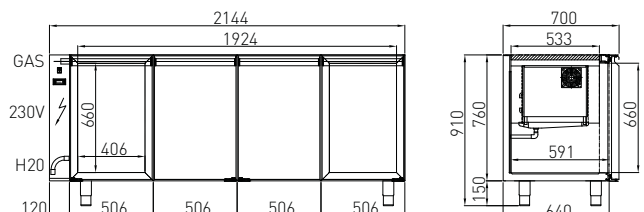

DAIQIRI CONCEPT H 760

LxPxH mm
2144x700x910
2300x750x1100 (i)

N° 1 x 4

104 Kg / 136 Kg

SENZA MOTORE INCORPORATO
WITHOUT MOTOR
SANS GROUPE LOGÉ
OHNE AGGREGAT

COD. MOD.

66103260 DAIQUIRI CONCEPT h760 2144x700
0°+8°C