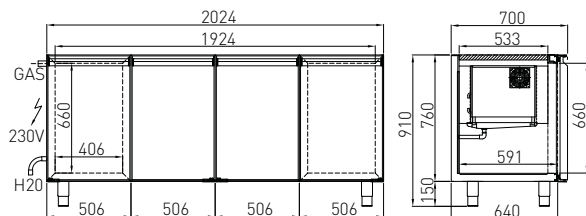

DAIQURI CONCEPT H 760

LxPxH mm
2024x700x910
2300x750x1100 (i)

N° 1 x 4

104 Kg / 136 Kg

SENZA MOTORE INCORPORATO
WITHOUT MOTOR
SANS GROUPE LOGÉ
OHNE AGGREGAT

COD. MOD.

66103262 DAIQUIRI CONCEPT h760 2024x700
0°+8°C