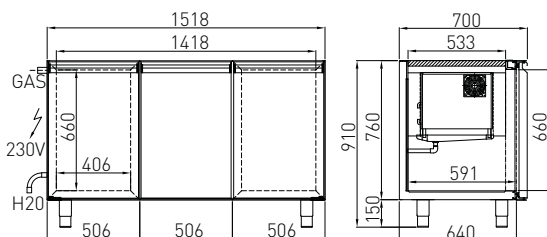

DAIQURI CONCEPT H 760

LxPxH mm
1518x700x910
1760x750x1100 (i)

N° 1 x 3

89 Kg / 116 Kg

SENZA MOTORE INCORPORATO
WITHOUT MOTOR
SANS GROUPE LOGÉ
OHNE AGGREGAT

COD.

MOD.

66102947 DAIQUIRI CONCEPT h760 1518x700 €
0°+8°C