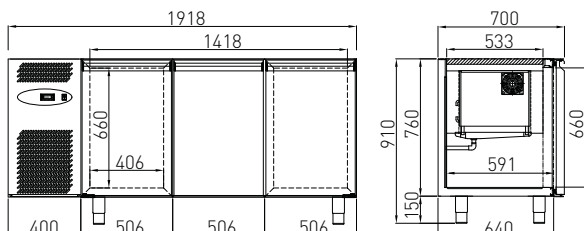

* Su richiesta motore lato destro; Rightside built-in Motor on demand;
Groupe logé à droite sur demande; Aggregat rechts auf Wunsch

* Su richiesta uscita tubi gas/acqua lato destro o su fondo;
Refrigerant / drip connections on right side or bottom on demand;
Connexion de l'eau et du gaz sur côté droite ou à sol sur demande;
Wasserablauf und Kältemittelleitung rechts oder Am Boden auf Wunsch.

NB. Acciaio inossidabile AISI 304 certificato; Made in Italy; CE
NB. Certified Stainless steel AISI 304; Made in Italy; CE