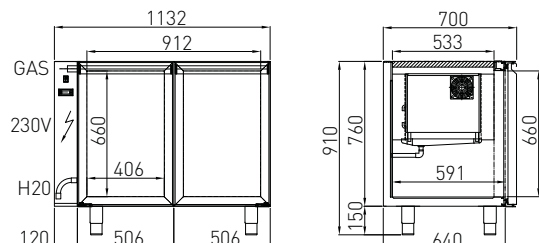

* Su richiesta motore lato destro; Rightside built-in Motor on demand;
Groupe logé à droite sur demande; Aggregat rechts auf Wunsch

* Su richiesta uscita tubi gas/acqua lato destro o su fondo;
Refrigerant / drip connections on right side or bottom on demand;
Connexion de l'eau et du gaz sur côté droite ou à sol sur demande;
Wasserablauf und Kältemittelleitung rechts oder Am Boden auf Wunsch.

NB. Acciaio inossidabile AISI 304 certificato; Made in Italy; CE
NB. Certified Stainless steel AISI 304; Made in Italy; CE