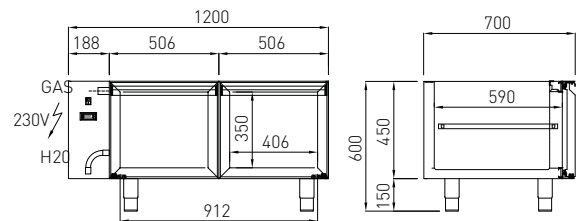

* Su richiesta motore lato destro; Rightside built-in Motor on demand;
Groupe logé à droite sur demande; Aggregat rechts auf Wunsch

* Su richiesta uscita tubi gas/acqua lato destro o su fondo;
Refrigerant / drip connections on right side or bottom on demand;
Connexion de l'eau et du gaz sur côté droite ou à sol sur demande;
Wasserablauf und Kältemittelleitung rechts oder Am Boden auf Wunsch.

NB. Acciaio inossidabile AISI 304 certificato; Made in Italy; CE
NB. Certified Stainless steel AISI 304; Made in Italy; CE