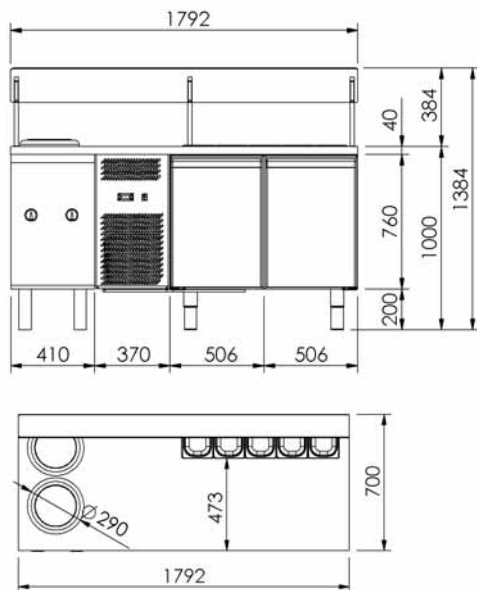

DAIQURI
CONCEPT

DAIQURI CONCEPT

DAIQURI CONCEPT PASTA AND SOUPS

LxPxH mm
1792x700x1283

+2° +8°C

50mm

MOTORE INCORPORATO
PLUG-IN
GROUPE LOGÉ
STECKFERTIG

COD.

MOD.

66145000

CONCEPT PASTA AND SOUPS

DAIQURI CONCEPT STREET FOOD

LxPxH mm
1442x700x1303

+2° +8°C

50mm

MOTORE INCORPORATO
PLUG-IN
GROUPE LOGÉ
STECKFERTIG

COD.

MOD.

66145010

CONCEPT STREET FOOD

a= 66103080 DAIQUIRI CONCEPT h760 2424x700 € 3.315,00
 b= Piano di lavoro € 292 x 2,42 m= € 706,64
 c= Foro su piano per incasso accessori € 200x3= € 600,00
 d= 67202040 Zuppiera da incasso € 900,00
 e= illuminazione led € 450 x 2 m= € 900,00
 f= Sovrastruttura vetro sagomato € 375,00 x 2 m= € 750,00