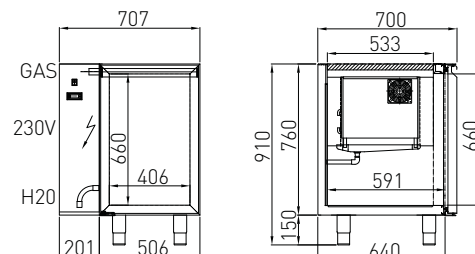

DAIQURI CONCEPT H 760

	LxPxH mm 707x700x910 1350x750x1100 (i)		N° 1 x 1
	62 Kg / 81 Kg		
	SENZA MOTORE INCORPORATO WITHOUT MOTOR SANS GROUPE LOGÉ OHNE AGGREGAT		
COD.	MOD.		
66103455	DAIQURI CONCEPT h760 707x700	0°+8°C	