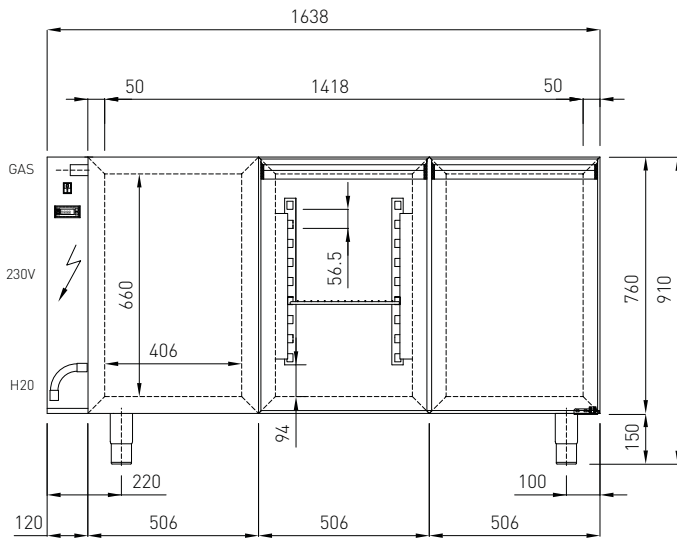

DAIQIRI CONCEPT h 760