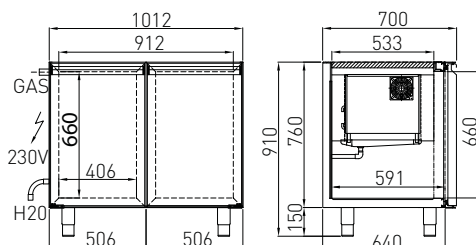

DAIQUIRI CONCEPT H 760

LxPxH mm
1012x700x910
1350x750x1100 (i)

N° 1 x 2

62 Kg / 81 Kg

SENZA MOTORE INCORPORATO
WITHOUT MOTOR
SANS GROUPE LOGÉ
OHNE AGGREGAT

COD. MOD. EURO

66102722 DAIQUIRI CONCEPT h760 1012x700
0°+8°C