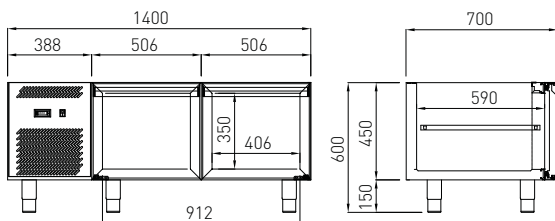

* Su richiesta motore lato destro; Rightside built-in Motor on demand;
Groupe logé à droite sur demande; Aggregat rechts auf Wunsch

* Su richiesta uscita tubi gas/acqua lato destro o su fondo;
Refrigerant / drip connections on right side or bottom on demand;
Connexion de l'eau et du gaz sur côté droite ou à sol sur demande;
Wasserablauf und Kältemittelleitung rechts oder Am Boden auf Wunsch.

NB. Acciaio inossidabile AISI 304 certificato; Made in Italy; CE
NB. Certified Stainless steel AISI 304; Made in Italy; CE