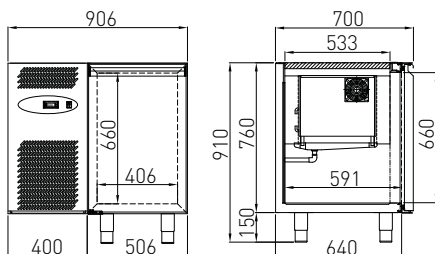

PASTA & SOUPS

DAIQUIRI
CONCEPT

DAQUIRI
CONCEPT

DAIQURI CONCEPT H 760

DAIQURI
CONCEPT

DAIQURI CONCEPT H 760

	LxPxH mm 906x700x910 1350x750x1100 (i)		N° 1 x 1
	80 Kg / 102 Kg		
	MOTORE INCORPORATO PLUG-IN GROUPE LOGÉ STECKFERTIG		
COD.	MOD.		
66103450	DAIQURI CONCEPT h760 907x700	0°+8°C	

DAIQURI CONCEPT H 760

	LxPxH mm 707x700x910 1350x750x1100 (i)		N° 1 x 1
	62 Kg / 81 Kg		
	SENZA MOTORE INCORPORATO WITHOUT MOTOR SANS GROUPE LOGÉ OHNE AGGREGAT		
COD.	MOD.		
66103455	DAIQURI CONCEPT h760 707x700	0°+8°C	

DAIQIRI CONCEPT H 760

LxPxH mm
576x700x910
1350x750x1100 (i)

N° 1 x 1

62 Kg / 81 Kg

SENZA MOTORE INCORPORATO
WITHOUT MOTOR
SANS GROUPE LOGÉ
OHNE AGGREGAT

COD.

MOD.

66103460 DAIQUIRI CONCEPT h760 576x700