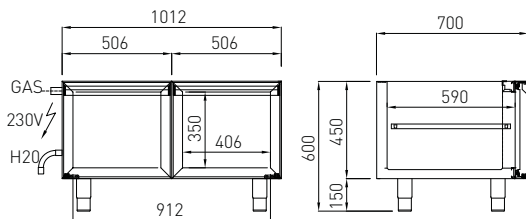

DAIQURI CONCEPT H 450

LxPxH mm
1012x700x600
1350x750x1100 (i)

N° 1 x 2

62 Kg / 81 Kg

SENZA MOTORE INCORPORATO
WITHOUT MOTOR
SANS GROUPE LOGÉ
OHNE AGGREGAT

COD.

MOD.

66102497 DAIQUIRI CONCEPT h450 1012x700
0°+8°C