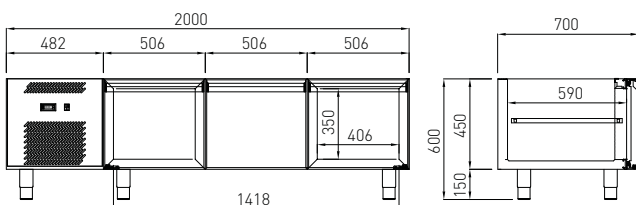

* Su richiesta motore lato destro; Rightside built-in Motor on demand;
Groupe logé à droite sur demande; Aggregat rechts auf Wunsch

* Su richiesta uscita tubi gas/acqua lato destro o su fondo;
Refrigerant / drip connections on right side or bottom on demand;
Connexion de l'eau et du gaz sur côté droite ou à sol sur demande;
Wasserablauf und Kältemittelleitung rechts oder Am Boden auf Wunsch.

NB. Acciaio inossidabile AISI 304 certificato; Made in Italy; CE
NB. Certified Stainless steel AISI 304; Made in Italy; CE