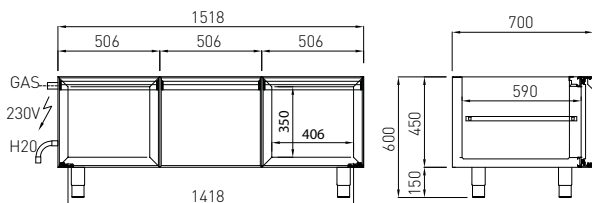

* Su richiesta uscita tubi gas/acqua lato destro o su fondo;
Refrigerant / drip connections on right side or bottom on demand;
Connexion de l'eau et du gaz sur côté droite ou à sol sur demande;
Wasserablauf und Kältemittelleitung rechts oder Am Boden auf Wunsch.

	Codice	
	64700091 mm 530x325 64700092 mm 600x400	
	62401230+62401230	
	64700553+64700554	
	64700182	
	64740139	
	64740055	
	43°C //	
	230V / 60Hz //	
	Zoccolo in acciaio inox S/S baseboard Plinthe en acier inox CNS- Sockel	
	66157155 1/2- 1/2	
	66157150 - 1/1	
	63500920	

DAIQURI
CONCEPT