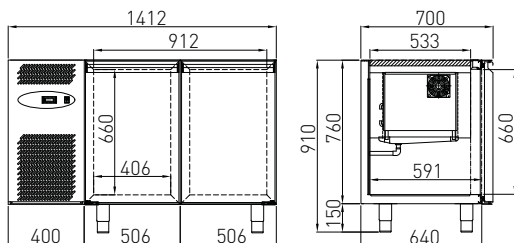

* Su richiesta motore lato destro; Rightside built-in Motor on demand;
Groupe logé à droite sur demande; Aggregat rechts auf Wunsch

* Su richiesta uscita tubi gas/acqua lato destro o su fondo;
Refrigerant / drip connections on right side or bottom on demand;
Connexion de l'eau et du gaz sur côté droite ou à sol sur demande;
Wasserablauf und Kältemittelleitung rechts oder Am Boden auf Wunsch.

NB. Acciaio inossidabile AISI 304 certificato; Made in Italy; CE
NB. Certified Stainless steel AISI 304; Made in Italy; CE