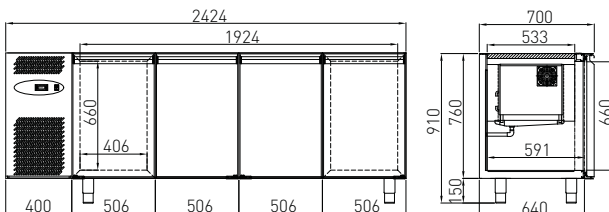

DAIQIRI CONCEPT H 760

LxPxH mm
2144x700x910
2300x750x1100 (i)

N° 1 x 4

104 Kg / 136 Kg

SENZA MOTORE INCORPORATO
WITHOUT MOTOR
SANS GROUPE LOGÉ
OHNE AGGREGAT

COD. MOD.

66103260 DAIQUIRI CONCEPT h760 2144x700
0°+8°C