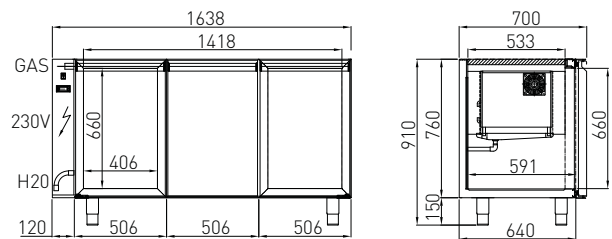

* Su richiesta motore lato destro; Rightside built-in Motor on demand;
Groupe logé à droite sur demande; Aggregat rechts auf Wunsch

* Su richiesta uscita tubi gas/acqua lato destro o su fondo;
Refrigerant / drip connections on right side or bottom on demand;
Connexion de l'eau et du gaz sur côté droite ou à sol sur demande;
Wasserablauf und Kältemittelleitung rechts oder Am Boden auf Wunsch.

NB. Acciaio inossidabile AISI 304 certificato; Made in Italy; CE
NB. Certified Stainless steel AISI 304; Made in Italy; CE