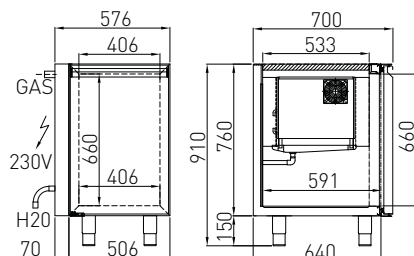

DAIQIRI CONCEPT H 760

LxPxH mm
576x700x910
1350x750x1100 (i)

N° 1 x 1

62 Kg / 81 Kg

SENZA MOTORE INCORPORATO
WITHOUT MOTOR
SANS GROUPE LOGÉ
OHNE AGGREGAT

COD.

MOD.

66103460 DAIQUIRI CONCEPT h760 576x700