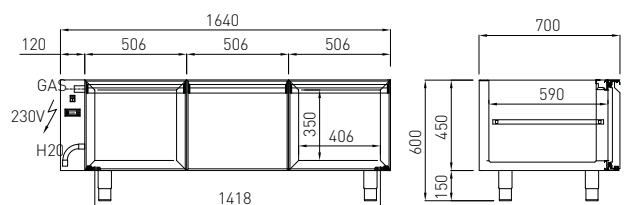

* Su richiesta motore lato destro; Rightside built-in Motor on demand;
Groupe logé à droite sur demande; Aggregat rechts auf Wunsch

* Su richiesta uscita tubi gas/acqua lato destro o su fondo;
Refrigerant / drip connections on right side or bottom on demand;
Connexion de l'eau et du gaz sur côté droite ou à sol sur demande;
Wasserablauf und Kältemittelleitung rechts oder Am Boden auf Wunsch.

NB. Acciaio inossidabile AISI 304 certificato; Made in Italy; CE
NB. Certified Stainless steel AISI 304; Made in Italy; CE