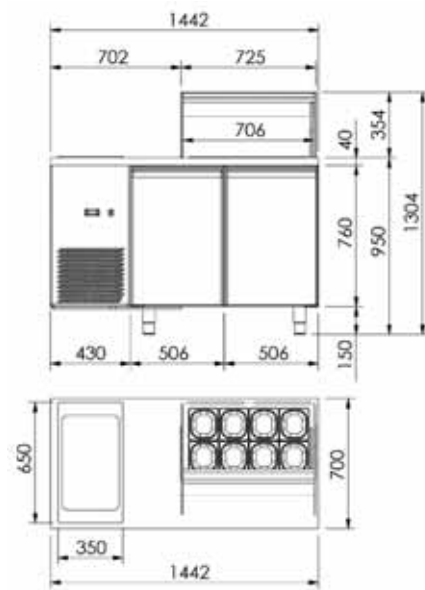

DAIQURI CONCEPT H 450

LxPxH mm
1518x700x600
1760x750x1100 (i)

N° 1 x 3

89 Kg / 116 Kg

SENZA MOTORE INCORPORATO
WITHOUT MOTOR
SANS GROUPE LOGÉ
OHNE AGGREGAT

COD.

MOD.

66102527

DAIQURI
CONCEPT

DAIQURI CONCEPT

DAIQURI CONCEPT PASTA AND SOUPS

LxPxH mm
1792x700x1283

+2° +8°C

50mm

MOTORE INCORPORATO
PLUG-IN
GROUPE LOGÉ
STECKFERTIG

COD.

MOD.

66145000

CONCEPT PASTA AND SOUPS

DAIQURI CONCEPT STREET FOOD

LxPxH mm
1442x700x1303

+2° +8°C

50mm

MOTORE INCORPORATO
PLUG-IN
GROUPE LOGÉ
STECKFERTIG

COD.

MOD.

66145010

CONCEPT STREET FOOD

a= 66103080 DAIQUIRI CONCEPT h760 2424x700 € 3.315,00
 b= Piano di lavoro € 292 x 2,42 m= € 706,64
 c= Foro su piano per incasso accessori € 200x3= € 600,00
 d= 67202040 Zuppiera da incasso € 900,00
 e= illuminazione led € 450 x 2 m= € 900,00
 f= Sovrastruttura vetro sagomato € 375,00 x 2 m= € 750,00