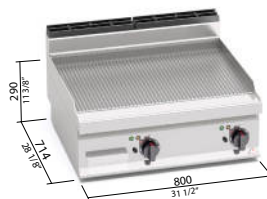

E7FR8BP-2

Cod. 18404100

POWERED MULTIPAN

2.415 €

Fry Top elettrico - Piastra rigata
Electric Fry Top - Grooved plate
Grillade électrique - Plaque nervurée
Elektro-Bratplatte - Gerillt

OPTIONAL

STPTO Tappo in teflon ovale • Oval teflon stopper • Bouchon de teflon oval • Oval Teflonpfropfen

231 €

V3/B Volts 220 - 240 3~

322 €

380-415 V3N~ kW 9,6

cm 88x79 x62 h
m³ 0,43 - kg 77