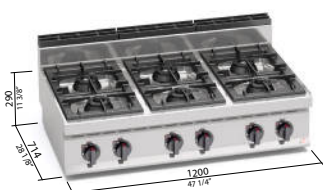

G7F6BP

Cod. 18703100

MAX-POWER

2.920 €

7 kW	7 kW	7 kW
7 kW	7 kW	7 kW

Cucina a gas • Gas cooker • Fourneau à gaz • Gasherd

STANDARD

Bacinelle fuochi inox • Stainless steel burner's trays • Cuvettes feux en acier inoxydable • Brennern-Wannen aus rostfreier Stahl

kW	kcal/h	Btu/h
42	36.113	143.309

cm 129x79 x62 h
m³ 0,63 - kg 76

kg 67