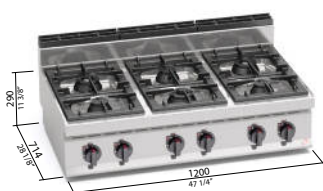

G7F6B

Cod. 18703000

HIGH POWER

2.830 €

7 kW	3,5 kW	7 kW
3,5 kW	7 kW	3,5 kW

Cucina a gas • Gas cooker • Fourneau à gaz • Gasherd

STANDARD

Bacinelle fuochi inox • Stainless steel burner's trays • Cuvettes feux en acier inoxydable • Brennern-Wannen aus rostfreier Stahl

kW	kcal/h	Btu/h
31,5	27.084	107.482

cm 129x79 x62 h
m³ 0,63 - kg 76

kg 67