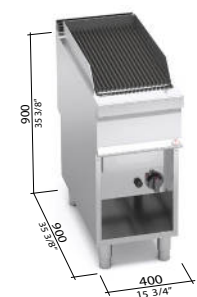

WATER GRILL

Griglia a gas con acqua
Gas Water grill
Grille à gaz avec d'eau
Gas Wasser-Grill

STANDARD

Griglia in ghisa - Spatola rigata per griglia a gas • Cast iron grill - Grooved scraper for gas grill • Grille en fonte - Raclette nervurée pour grille à gaz • Gusseisen Rost - Gerillt spachtel für gas Grill

OPTIONAL

1P DX 1 porta • 1 door • 1 porte • 1 Tür

2.760 €

kW kcal/h Btu/h
12 10.318 40.945

cm 48x108 x125 h
m³ 0,65 - kg 70

163 €