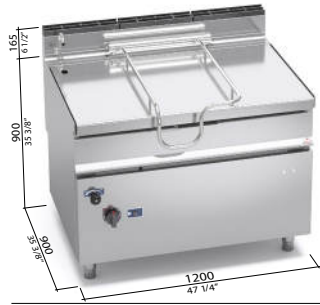

7.325 €

kW	kcal/h	Btu/h
20	17.196	68.242
220-240 V~		W 0.6
cm 86x108 x116 h	kg 147	
m ³ 1,08	kg 170	

MAXIMA 900

G9BR12/I+RM Cod. 20824700

MAXI - 120

Brasiera a gas - Ribaltabile - Vasca e fondo inox AISI 304 - 120 litri
Gas tilting bratt pan - AISI 304 stainless steel tank and bottom - 120 liters
Sauteuse basculante à gaz - Cuve et fond inox AISI 304 - 120 litres
Gas Kippbratpfanne - Rostfreierstahl AISI 304 Becken und Boden - 120 Liter