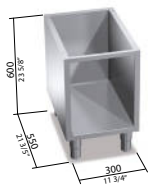

PLUS 600

SG30

Cod. 04135000