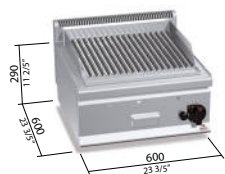

G6PL60B

Cod. 21110000

COMFORT POWER

1.610 €

Griglia pietralavica a gas da banco
Gas lava char grill
Grille pierre de lave à gaz
Gas Lavasteingrill

STANDARD

Griglia in acciaio inox con profilo a "V" • Stainless steel grill with "V" profile • Grille en acier inoxydable avec profil à "V" • Edelstahl Rost "V"-Profil

kW 8 kcal/h 6.878 Btu/h 27.297

cm 68x68 x57 h
m³ 0,26 - kg 49

kg 39