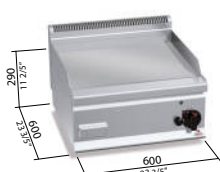

1P600 DX 1 porta • 1 door • 1 porte • 1 Tür

1.905 €

kW 8 kcal/h 6.878 Btu/h 27.297

cm 68x68 x121 h
m³ 0,56 - kg 65

kg 53

G6FL6B/CR

Cod. 21302200

HARD CHROME