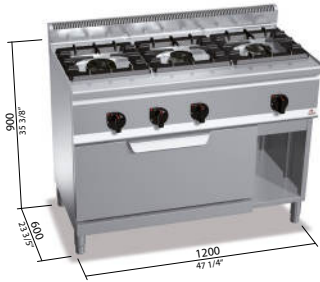

	kW	kcal/h	Btu/h
	10,5	9.028	35.827
	cm 68x68 x57 h		kg 36
	m³ 0,26 - kg 42		

G6F3BH12

Cod. 21660100

HIGH POWER

12 kW	7 kW	12 kW
-------	------	-------

Cucina a gas
Gas cooker
Fourneau à gaz
Gasherd

1.870 €

	kW	kcal/h	Btu/h
	31	26.655	105.776
	cm 129x68 x57 h		kg 61
	m³ 0,50 - kg 76		

G6F3MH12

Cod. 21660600

HIGH POWER

12 kW	7 kW	12 kW
-------	------	-------

Cucina a gas
Gas cooker
Fourneau à gaz
Gasherd

OPTIONAL

GN 1/1
530 x 325 mm x 3 pos.

Cucina a gas
Gas cooker
Fourneau à gaz
Gasherd

OPTIONAL

1P600 DX 1 porta • 1 door • 1 porte • 1 Tür

2.940 €

	kW	kcal/h	Btu/h
	34,5	29.664	117.718
	cm 129x68 x121 h		kg 107
	m³ 1,10 - kg 126		

PLUS 600

G6F3H12+T

Cod. 21661600

HIGH POWER

12 kW 7 kW 12 kW

830 x 400 mm x 4 pos.

con FIAMMA PILOTA
with PILOT FLAME
avec VEILLEUSE
mic ZUNDFLAMME

Cucina a gas
Gas cooker
Fourneau à gaz
Gasherd