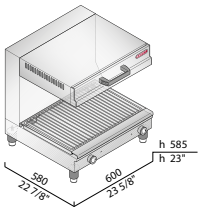

Salamandra elettrica con corpo riscaldante regolabile in altezza e 2 regolatori di potenza
Electric salamander-grill the height of which can be adjusted
Salamandre électrique réglable en hauteur
Elektro-Salamander mit Höhenregulierbarer Heizplatte

Dimensioni interne • Inner dimensions • Dimensions intérieures • Innenmaß :
mm 595 x 425 x 275 h (23 1/2" x 16 3/4" x 10 7/8")

STANDARD

Versione potenziata • Powered version • Modèle performant • Verstärkte Modell

OPTIONAL

V3/A (220 - 240 V3 ~)
V3 (220 - 240 V~)

1.823 €

102 €
98 €

V 380 - 415 3N~ kW 4,7

cm 63x67x 79h
m³ 0,33

kg 56