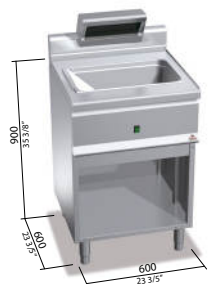

CONSTANT

Scaldavivande elettrico da banco
Counter top electric food warmer
Réchaud électrique
Tisch-Elektro Warmhalter

1.130 €

220-240 V~ kW 1,1

cm 68x68 x57 h
m³ 0,26 - kg 31

kg 21

E6SP6M

Cod. 21803500