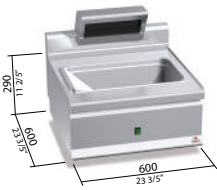

1P600 DX 1 porta • 1 door • 1 porte • 1 Tür

1.370 €

146 €

220-240 V~ kW 1,2

cm 68x68 x121 h
m³ 0,56 - kg 41

kg 29

E6SP6B

Cod. 21803000