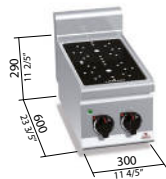

E6P2B/VTR Cod. 21730000

INFRARED

1,8 kW ▶ Ø 200 mm
1,8 kW

Cucina infrarosso • Infrared stove • Fourneau infrarouge • Infrarotherd

STANDARD

Spia di segnalazione calore residuo • Residual heat signal light • Voyant de signalisation
chaleur résiduelle • Rest-hitze Warnlampe

OPTIONAL
V3/A Volt 220 - 240 3~

1.315 €

380-415 V3N~ kW 3,6

cm 38x68 x57 h
m³ 0,15 - kg 19

102 €