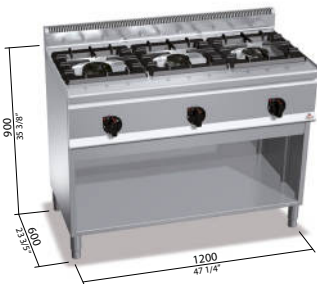

cm 97.5x68 x121 h
m³ 0,80 - kg 96

G6F6PW+FE1

Cod. 21607100

ECO POWER

6 kW	3,5 kW	6 kW
3,5 kW	6 kW	3,5 kW

GN 1/1
530 x 325 mm x 3 pos.

Cucina a gas
Gas cooker
Fourneau à gaz
Gasherd

OPTIONAL

	kW	kcal/h	Btu/h
	10,5	9.028	35.827
	cm 68x68 x57 h		kg 36
	m³ 0,26 - kg 42		

G6F3BH12

Cod. 21660100

HIGH POWER

12 kW	7 kW	12 kW
-------	------	-------

Cucina a gas
Gas cooker
Fourneau à gaz
Gasherd

1.870 €

	kW	kcal/h	Btu/h
	31	26.655	105.776
	cm 129x68 x57 h		kg 61
	m³ 0,50 - kg 76		

G6F3MH12

Cod. 21660600

HIGH POWER

12 kW	7 kW	12 kW
-------	------	-------

Cucina a gas
Gas cooker
Fourneau à gaz
Gasherd

OPTIONAL

GN 1/1
530 x 325 mm x 3 pos.

Cucina a gas
Gas cooker
Fourneau à gaz
Gasherd

OPTIONAL

1P600 DX 1 porta • 1 door • 1 porte • 1 Tür

2.940 €

	kW	kcal/h	Btu/h
	34,5	29.664	117.718
	cm 129x68 x121 h		kg 107
	m³ 1,10 - kg 126		