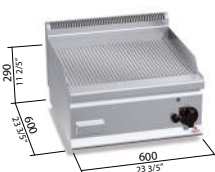

1.560 €

kW kcal/h Btu/h
8 6.878 27.297

cm 68x68 x57 h
m³ 0,26 - kg 53

kg 43

G6FR6B

Cod. 21304000

MULTIPAN

Fry top a gas - Piastra rigata
Gas Fry top - Grooved plate
Grillade à gaz - Plaque nervurée
Gas Bratplatte - Gerillt