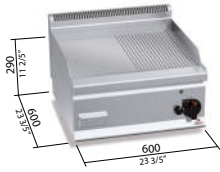

PLUS 600

G6FM6B

Cod. 21305000

MULTIPAN

Fry top a gas - Piastra ½ liscia e ½ rigata
Gas Fry top - ½ Smooth plate and ½ grooved plate
Grillade à gaz - Plaque ½ lisse et ½ nervurée
Gas Bratplatte - ½ Glatt und ½ Gerillt

OPTIONAL

TPT0600 Tappo in teflon ovale • Oval teflon stopper • Bouchon de teflon oval • Oval Teflonpfropfen

1.670 €

kW 8 kcal/h 6.878 Btu/h 27.297

cm 68x68 x57 h
m³ 0,26 - kg 53

kg 43