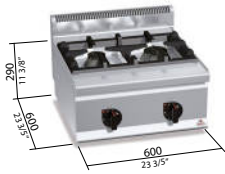

G6F2BH6

Cod. 21650000

HIGH POWER

3,5 kW	7 kW

Cucina a gas
Gas cooker
Fourneau à gaz
Gasherd

OPTIONAL

7B/2 Bacinella fuochi in acciaio inox • Stainless steel burner's tray • Cuvettes-feux en acier inoxydable • Rostfreierstahl Brennern-wannen

1.285 €

	kW	kcal/h	Btu/h
	10,5	9.028	35.827
	cm 68x68 x57 h		kg 36
	m³ 0,26 - kg 42