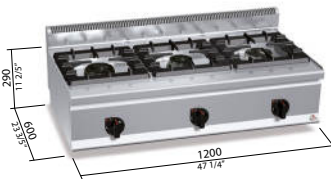

G6F3BH12

Cod. 21660100

HIGH POWER

12 kW	7 kW	12 kW

Cucina a gas
Gas cooker
Fourneau à gaz
Gasherd

1.870 €

	kW	kcal/h	Btu/h
	31	26.655	105.776
	cm 129x68 x57 h		kg 61
	m³ 0,50 - kg 76