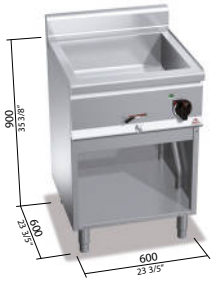

E6BM6M

Cod. 21802500