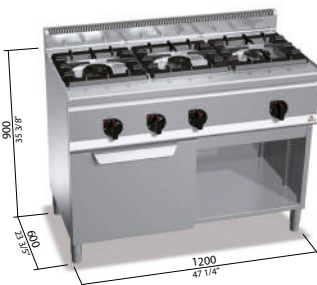

G6F3H12+FG1

Cod. 21661100