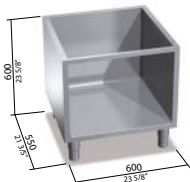

SG60

Cod. 04240000