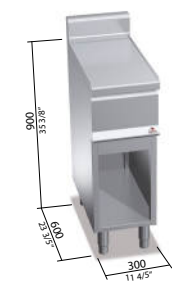

370 €

cm 38x68 x57 h
m³ 0,15 - kg 16

kg 10

N6-3M

Cod. 21902500

WORKING

Piano neutro con vano a giorno
Neutral unit - Open stand
Elément neutre sur placard
Arbeitsstisch - Offener unterbau

OPTIONAL