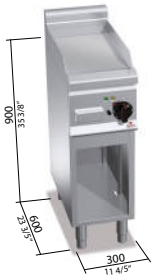

E6FL3MP/CR Cod. 21406700