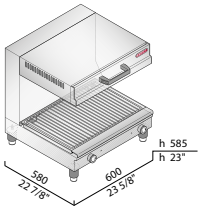

SA/E 60

Cod. 05140000

Salamandra elettrica con corpo riscaldante regolabile in altezza e 2 regolatori di potenza
Electric salamander-grill the height of which can be adjusted
Salamandre électrique réglable en hauteur
Elektro-Salamander mit Höhenregulierbarer Heizplatte

Dimensioni interne • Inner dimensions • Dimensions intérieures • Innenmaß :
mm 595 x 425 x 275 h (23 1/2" x 16 3/4" x 10 7/8")

OPTIONAL

V3/A (220 - 240 V3 ~)
V3 (220 - 240 V~)

1.791 €

102 €
98 €

V 380 - 415 3N~ kW 3,3

cm 63x67x 79h
m³ 0,33

kg 56

SA/E 60-E

Cod. 05142000