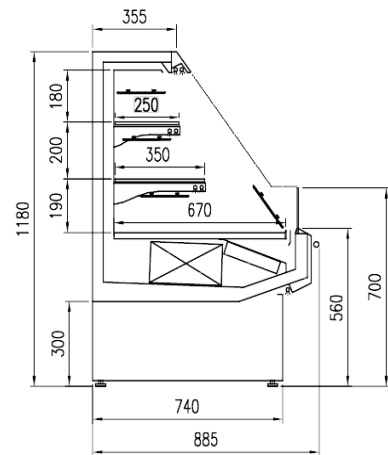

EXEMPLE DE REALISATIONS

VENEZIA SUSHI