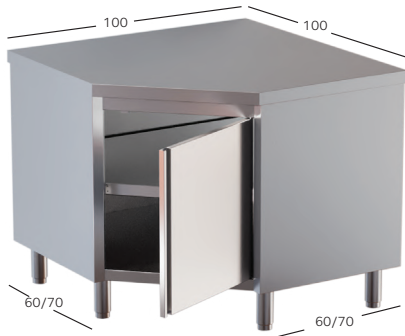

TAVOLI ARMADIATI AD ANGOLO

CORNER CUPBOARDS / ECKUNTER SCHRANKE / TABLE ARMOIRES D'ANGLE

PORTA BATTENTE

HINGED DOOR
FLUGETURE
PORTE BATTANTE