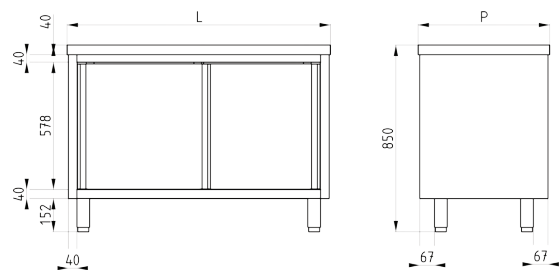

CARATTERISTICHE GENERALI

DS TA

TAVOLO ARMADIATO CON PORTE SCORREVOLI

DS TA---A

TAVOLO ARMADIATO CON PORTE SCORREVOLI E ALZATINA

TAVOLI  
TABLES / ARBEITSTISCHE / TABLES

TAVOLO SU GAMBE CON PIANO DI FONDO

WORK TABLES ON LEGS WITH SHELF  
ARBEITSTISCHE AUF FUSSEN MIT EINLEGEBODEN  
TABLES DE TRAVAIL SUR PIEDS AVEC RAYON