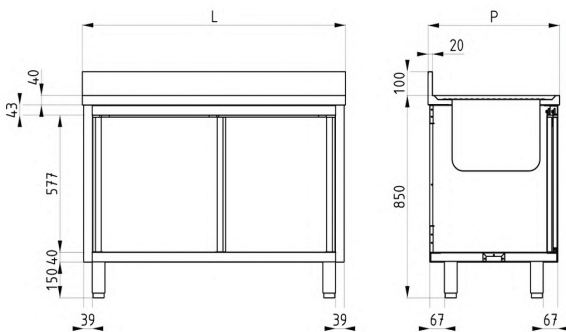

DS LA

LAVATOIO ARMADIATO

ON CABINET
AUF SCHRANK
SURARMOIRE