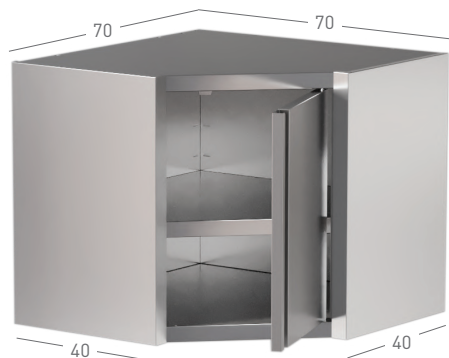

PENSILI
HANGING CABINETS / VANDSCHRANKE / ARMOIRES MURALES

**PENSILE AD ANGOLO CON PORTA A BATTENTE
E 1 RIPIANO H cm 65**

CORNER UNIT WITH HINGED DOOR AND 1 SHELF (H cm 65)
ECKELEMENT MIT FLUGELTUREN UND 1 FACH (H cm 65)
D'ANGLE AVEC PORTE BATTANT ET 1 ETAGERE (H cm 65)