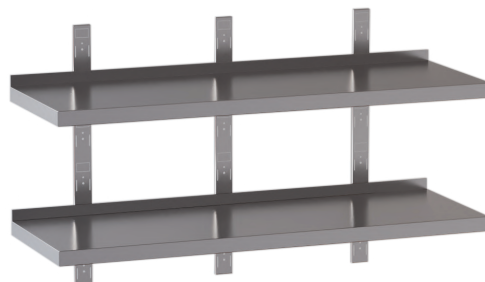

DOPPIA MENSOLA H cm 70

DOUBLE SHELF (H cm 70)
DOPPELTE KONSOLE (H cm 70)
DOUBLE ETAGÈRE (H cm 70)

	MODELLO	DIMENSIONI cm	Euro	Kg
		L x P x H		
30	DSM063	60 x 30 x 4	138,00	2
	DSM073	70 x 30 x 4	145,00	2
	DSM083	80 x 30 x 4	151,00	2
	DSM093	90 x 30 x 4	158,00	3
	DSM103	100 x 30 x 4	165,00	3
	DSM113	110 x 30 x 4	169,00	3
	DSM123	*120 x 30 x 4	175,00	4
	DSM133	*130 x 30 x 4	183,00	4
	DSM143	*140 x 30 x 4	192,00	4
	DSM153	*150 x 30 x 4	198,00	4
	DSM163	*160 x 30 x 4	251,00	5
	DSM173	**170 x 30 x 4	259,00	5
	DSM183	**180 x 30 x 4	264,00	5
	DSM193	**190 x 30 x 4	272,00	5
DSM203	**200 x 30 x 4	281,00	6	
40	DSM064	60 x 40 x 4	165,00	2
	DSM074	70 x 40 x 4	169,00	2
	DSM084	80 x 40 x 4	173,00	2
	DSM94	90 x 40 x 4	178,00	3
	DSM104	100 x 40 x 4	181,00	3
	DSM114	110 x 40 x 4	189,00	3
	DSM124	*120 x 40 x 4	194,00	4
	DSM134	*130 x 40 x 4	202,00	4
	DSM144	*140 x 40 x 4	211,00	4
	DSM154	*150 x 40 x 4	220,00	4
	DSM164	*160 x 40 x 4	275,00	5
	DSM174	**170 x 40 x 4	283,00	5
	DSM184	**180 x 40 x 4	289,00	5
	DSM194	**190 x 40 x 4	300,00	5
DSM204	**200 x 40 x 4	305,00	6	

	MODELLO	DIMENSIONI cm	Euro	Kg
		L x P x H		
30	DSMD063	60 x 30 x 4	138,00	4
	DSMD073	70 x 30 x 4	145,00	4
	DSMD083	80 x 30 x 4	151,00	4
	DSMD093	90 x 30 x 4	158,00	6
	DSMD103	100 x 30 x 4	165,00	6
	DSMD113	110 x 30 x 4	169,00	6
	DSMD123	*120 x 30 x 4	175,00	8
	DSMD133	*130 x 30 x 4	183,00	8
	DSMD143	*140 x 30 x 4	192,00	8
	DSMD153	*150 x 30 x 4	198,00	8
	DSMD163	*160 x 30 x 4	251,00	10
	DSMD173	**170 x 30 x 4	259,00	10
	DSMD183	**180 x 30 x 4	264,00	10
	DSMD193	**190 x 30 x 4	272,00	10
DSMD203	**200 x 30 x 4	281,00	12	
40	DSMD064	60 x 40 x 4	321,00	4
	DSMD074	70 x 40 x 4	328,00	4
	DSMD084	80 x 40 x 4	337,00	4
	DSMD94	90 x 40 x 4	346,00	6
	DSMD104	100 x 40 x 4	354,00	6
	DSMD114	110 x 40 x 4	366,00	6
	DSMD124	*120 x 40 x 4	378,00	8
	DSMD134	*130 x 40 x 4	393,00	8
	DSMD144	*140 x 40 x 4	407,00	8
	DSMD154	*150 x 40 x 4	429,00	8
	DSMD164	*160 x 40 x 4	538,00	10
	DSMD174	**170 x 40 x 4	550,00	10
	DSMD184	**180 x 40 x 4	563,00	10
	DSMD194	**190 x 40 x 4	586,00	10
DSMD204	**200 x 40 x 4	593,00	12	

MONTATE CON 3 CREMAGLIERE
* Assemble with 3 racks
* Montage mit 3 wandbgele
* A'monter avec 3 cremaillere

FORNITI SMONTATI
Dissembled
Nicht montiert
En pièce detachées

MONTATE CON 4 CREMAGLIERE
** Assemble with 4 racks
** Montage mit 4 wandbgele
** A'monter avec 4 cremaillere