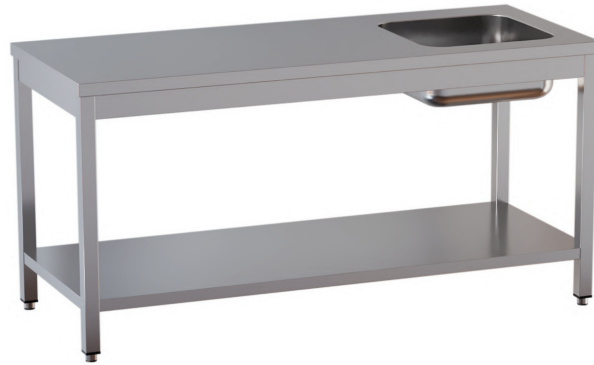

TAVOLI
TABLES / ARBEITSTISCHE / TABLES

TAVOLO CHEF VASCA A DESTRA

BOWL ON THE RIGHT
BECKEN RECHTS
BAC À DROITE

	MODELLO	DIMENSIONI cm	VASCHE/BOWL cm	Euro	Kg
		L x P x H	L x P x H		
60	DSTLG1VD076	70 x 60 x 85	40 x 40 x 20	701,00	21
	DSTLG1VD096	90 x 60 x 85	40 x 40 x 20	785,00	25
	DSTLG1VD106	100 x 60 x 85	40 x 40 x 20	805,00	28
	DSTLG1VD126	120 x 60 x 85	40 x 40 x 20	834,00	33
	DSTLG1VD146	140 x 60 x 85	40 x 40 x 20	872,00	38
	DSTLG1VD166	160 x 60 x 85	40 x 40 x 20	915,00	43
	DSTLG1VD186	180 x 60 x 85	40 x 40 x 20	942,00	47
	DSTLG1VD206	200 x 60 x 85	40 x 40 x 20	982,00	51
70	DSTLG1VD077	70 x 70 x 85	40 x 40 x 20	805,00	22
	DSTLG1VD097	90 x 70 x 85	40 x 40 x 20	829,00	26
	DSTLG1VD107	100 x 70 x 85	40 x 40 x 20	853,00	29
	DSTLG1VD127	120 x 70 x 85	40 x 40 x 20	874,00	35
	DSTLG1VD147	140 x 70 x 85	40 x 40 x 20	915,00	41
	DSTLG1VD167	160 x 70 x 85	40 x 40 x 20	957,00	47
	DSTLG1VD187	180 x 70 x 85	40 x 40 x 20	987,00	53
	DSTLG1VD207	200 x 70 x 85	40 x 40 x 20	1.036,00	58
80	DSTLG1VD078	70 x 80 x 85	40 x 40 x 20	847,00	23
	DSTLG1VD098	90 x 80 x 85	40 x 40 x 20	868,00	27
	DSTLG1VD108	100 x 80 x 85	40 x 40 x 20	883,00	30
	DSTLG1VD128	120 x 80 x 85	40 x 40 x 20	920,00	37
	DSTLG1VD148	140 x 80 x 85	40 x 40 x 20	957,00	44
	DSTLG1VD168	160 x 80 x 85	40 x 40 x 20	1.006,00	51
	DSTLG1VD188	180 x 80 x 85	40 x 40 x 20	1.036,00	59
	DSTLG1VD208	200 x 80 x 85	40 x 40 x 20	1.078,00	65