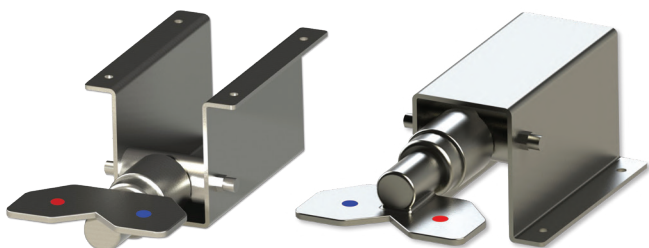

PEDALE A FARFALLA

BUTTERFLY PEDAL
SCHMETTERLINGSPEDAL
PÉDALE DU PAPILLON