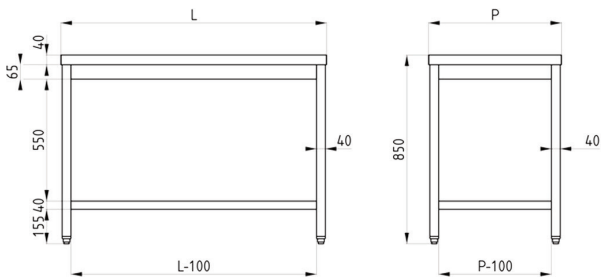

**2022**

**+5% à partir du  
01/10/2022**

**NEUTRES INOX - PLONGES - RAYONNAGE**

CARATTERISTICHE GENERALI

DS TG

TAVOLO SU GAMBE CON TELAIO O RIPIANO

DS TG---A

TAVOLO SU GAMBE CON TELAIO O RIPIANO E ALZATINA

CARATTERISTICHE GENERALI

DS TA

TAVOLO ARMADIATO CON PORTE SCORREVOLI

DS TA---A

TAVOLO ARMADIATO CON PORTE SCORREVOLI E ALZATINA

TAVOLI  
TABLES / ARBEITSTISCHE / TABLES

TAVOLO SU GAMBE CON PIANO DI FONDO

WORK TABLES ON LEGS WITH SHELF  
ARBEITSTISCHE AUF FUSSEN MIT EINLEGEBODEN  
TABLES DE TRAVAIL SUR PIEDS AVEC RAYON

	MODELLO	DIMENSIONI cm	Euro	Kg
		L x P x H		
60	DSTG 046	40 x 60 x 85	313,00	13
	DSTG 056	50 x 60 x 85	330,00	15
	DSTG 066	60 x 60 x 85	355,00	17
	DSTG 076	70 x 60 x 85	374,00	19
	DSTG 086	80 x 60 x 85	392,00	20
	DSTG 096	90 x 60 x 85	416,00	23
	DSTG 106	100 x 60 x 85	442,00	26
	DSTG 116	110 x 60 x 85	462,00	28
	DSTG 126	120 x 60 x 85	483,00	31
	DSTG 136	130 x 60 x 85	508,00	33
	DSTG 146	140 x 60 x 85	506,00	36
	DSTG 156	150 x 60 x 85	532,00	38
	DSTG 166	160 x 60 x 85	582,00	41
	DSTG 176	170 x 60 x 85	607,00	43
	DSTG 186	180 x 60 x 85	630,00	45
	DSTG 196	190 x 60 x 85	665,00	48
DSTG 206	200 x 60 x 85	680,00	49	
70	DSTG 047	40 x 70 x 85	344,00	15
	DSTG 057	50 x 70 x 85	358,00	16
	DSTG 067	60 x 70 x 85	376,00	18
	DSTG 077	70 x 70 x 85	400,00	20
	DSTG 087	80 x 70 x 85	416,00	22
	DSTG 097	90 x 70 x 85	443,00	24
	DSTG 107	100 x 70 x 85	461,00	27
	DSTG 117	110 x 70 x 85	492,00	30
	DSTG 127	120 x 70 x 85	511,00	33
	DSTG 137	130 x 70 x 85	538,00	36
	DSTG 147	140 x 70 x 85	563,00	39
	DSTG 157	150 x 70 x 85	596,00	42
	DSTG 167	160 x 70 x 85	614,00	45
	DSTG 177	170 x 70 x 85	644,00	48
	DSTG 187	180 x 70 x 85	663,00	51
	DSTG 197	190 x 70 x 85	692,00	53
DSTG 207	200 x 70 x 85	715,00	56	