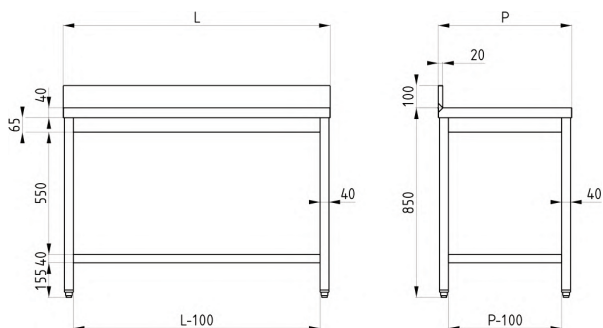

CARATTERISTICHE GENERALI

DS TA

TAVOLO ARMADIATO CON PORTE SCORREVOLI

DS TA---A

TAVOLO ARMADIATO CON PORTE SCORREVOLI E ALZATINA

TAVOLI  
TABLES / ARBEITSTISCHE / TABLES

TAVOLO SU GAMBE CON PIANO DI FONDO

WORK TABLES ON LEGS WITH SHELF  
ARBEITSTISCHE AUF FUSSEN MIT EINLEGEBODEN  
TABLES DE TRAVAIL SUR PIEDS AVEC RAYON

	MODELLO	DIMENSIONI cm	Euro	Kg
		L x P x H		
60	DSTG 046	40 x 60 x 85	313,00	13
	DSTG 056	50 x 60 x 85	330,00	15
	DSTG 066	60 x 60 x 85	355,00	17
	DSTG 076	70 x 60 x 85	374,00	19
	DSTG 086	80 x 60 x 85	392,00	20
	DSTG 096	90 x 60 x 85	416,00	23
	DSTG 106	100 x 60 x 85	442,00	26
	DSTG 116	110 x 60 x 85	462,00	28
	DSTG 126	120 x 60 x 85	483,00	31
	DSTG 136	130 x 60 x 85	508,00	33
	DSTG 146	140 x 60 x 85	506,00	36
	DSTG 156	150 x 60 x 85	532,00	38
	DSTG 166	160 x 60 x 85	582,00	41
	DSTG 176	170 x 60 x 85	607,00	43
	DSTG 186	180 x 60 x 85	630,00	45
	DSTG 196	190 x 60 x 85	665,00	48
DSTG 206	200 x 60 x 85	680,00	49	
70	DSTG 047	40 x 70 x 85	344,00	15
	DSTG 057	50 x 70 x 85	358,00	16
	DSTG 067	60 x 70 x 85	376,00	18
	DSTG 077	70 x 70 x 85	400,00	20
	DSTG 087	80 x 70 x 85	416,00	22
	DSTG 097	90 x 70 x 85	443,00	24
	DSTG 107	100 x 70 x 85	461,00	27
	DSTG 117	110 x 70 x 85	492,00	30
	DSTG 127	120 x 70 x 85	511,00	33
	DSTG 137	130 x 70 x 85	538,00	36
	DSTG 147	140 x 70 x 85	563,00	39
	DSTG 157	150 x 70 x 85	596,00	42
	DSTG 167	160 x 70 x 85	614,00	45
	DSTG 177	170 x 70 x 85	644,00	48
	DSTG 187	180 x 70 x 85	663,00	51
	DSTG 197	190 x 70 x 85	692,00	53
DSTG 207	200 x 70 x 85	715,00	56	