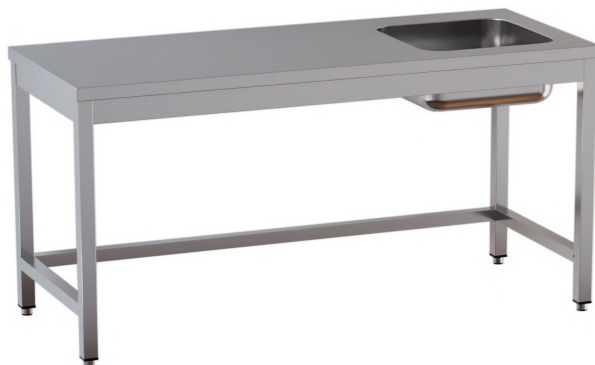

SENZA ALZATINA / without upstand / ohne aufkantung / sans dossieret  
SENZA RIPIANO / without shelf / ohne grundboden / sans étagère basse

TAVOLI  
TABLES / ARBEITSTISCHE / TABLES

TAVOLO CHEF VASCA A DESTRA

BOWL ON THE RIGHT  
BECKEN RECHTS  
BAC À DROITE

	MODELLO	DIMENSIONI cm	VASCHE/BOWL cm	Euro	Kg
		L x P x H	L x P x H		
60	DSTLGSR1VD076	70 x 60 x 85	40 x 40 x 20	704,00	18
	DSTLGSR1VD096	90 x 60 x 85	40 x 40 x 20	734,00	21
	DSTLGSR1VD106	100 x 60 x 85	40 x 40 x 20	751,00	23
	DSTLGSR1VD126	120 x 60 x 85	40 x 40 x 20	775,00	27
	DSTLGSR1VD146	140 x 60 x 85	40 x 40 x 20	818,00	32
	DSTLGSR1VD166	160 x 60 x 85	40 x 40 x 20	853,00	36
	DSTLGSR1VD186	180 x 60 x 85	40 x 40 x 20	896,00	39
	DSTLGSR1VD206	200 x 60 x 85	40 x 40 x 20	944,00	43
70	DSTLGSR1VD077	70 x 70 x 85	40 x 40 x 20	753,00	20
	DSTLGSR1VD097	90 x 70 x 85	40 x 40 x 20	780,00	24
	DSTLGSR1VD107	100 x 70 x 85	40 x 40 x 20	799,00	27
	DSTLGSR1VD127	120 x 70 x 85	40 x 40 x 20	829,00	32
	DSTLGSR1VD147	140 x 70 x 85	40 x 40 x 20	866,00	37
	DSTLGSR1VD167	160 x 70 x 85	40 x 40 x 20	917,00	42
	DSTLGSR1VD187	180 x 70 x 85	40 x 40 x 20	944,00	46
	DSTLGSR1VD207	200 x 70 x 85	40 x 40 x 20	993,00	50
80	DSTLGSR1VD078	70 x 80 x 85	40 x 40 x 20	799,00	21
	DSTLGSR1VD098	90 x 80 x 85	40 x 40 x 20	823,00	25
	DSTLGSR1VD108	100 x 80 x 85	40 x 40 x 20	847,00	28
	DSTLGSR1VD128	120 x 80 x 85	40 x 40 x 20	883,00	34
	DSTLGSR1VD148	140 x 80 x 85	40 x 40 x 20	926,00	40
	DSTLGSR1VD168	160 x 80 x 85	40 x 40 x 20	966,00	46
	DSTLGSR1VD188	180 x 80 x 85	40 x 40 x 20	1.015,00	52
	DSTLGSR1VD208	200 x 80 x 85	40 x 40 x 20	1.065,00	57