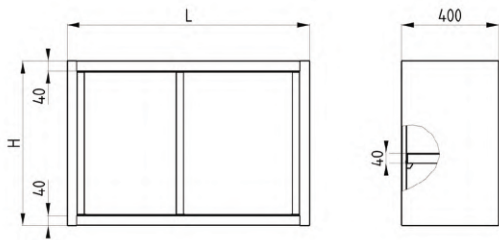

CARATTERISTICHE GENERALI

DS PA

PENSILE ARMADIATO PORTE SCORREVOLI