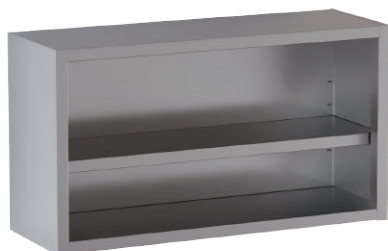

**PENSILI A GIORNO CON 1 RIPIANO H cm 80**

OPEN WITH 1 SHELF (H cm 80)  
 OFFENE MIT 1 FACH (H cm 80)  
 OUVERT AVEC 1 ETAGERE (H cm 80)

H 65	MODELLO	DIMENSIONI cm	Euro	Kg
		L x P x H		
	DSPG0446	40 x 40 x 65	305,00	14
	DSPG0546	50 x 40 x 65	317,00	15
	DSPG0646	60 x 40 x 65	330,00	16
	DSPG0746	70 x 40 x 65	343,00	17
	DSPG0846	80 x 40 x 65	355,00	18
	DSPG0946	90 x 40 x 65	374,00	19
	DSPG1046	100 x 40 x 65	393,00	20
	DSPG1146	110 x 40 x 65	415,00	21
	DSPG1246	120 x 40 x 65	436,00	22
	DSPG1346	130 x 40 x 65	460,00	23
	DSPG1446	140 x 40 x 65	483,00	24
	DSPG1546	150 x 40 x 65	511,00	25
	DSPG1646	160 x 40 x 65	539,00	26
	DSPG1746	170 x 40 x 65	568,00	27
	DSPG1846	180 x 40 x 65	597,00	28
	DSPG1946	190 x 40 x 65	632,00	29
	DSPG2046	200 x 40 x 65	665,00	30