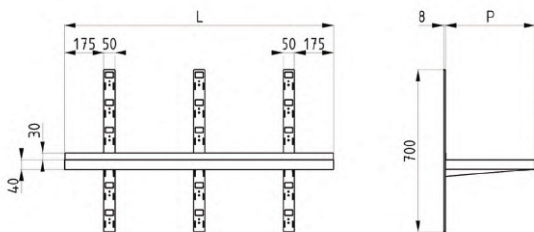

DSM - DSMF

MENSOLA LISCIA O FORATA COMPLETA DI CREMAGLIERE E STAFFE