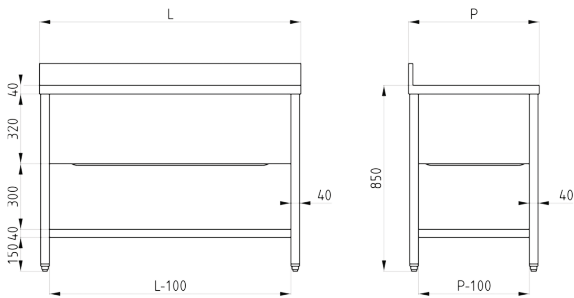

CARATTERISTICHE GENERALI

DS LG

LAVATOIO SU GAMBE QUADRE

SINK UNIT ON LEGS
SPULTISCHE
PLONGES SUR PIEDS