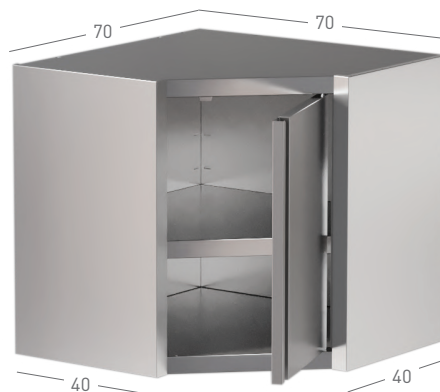

**PENSILE AD ANGOLO CON PORTA A BATTENTE
E 1 RIPIANO H cm 80**

CORNER UNIT WITH HINGED DOOR AND 1 SHELF (H cm 80)
ECKELEMENT MIT FLUGELTUREN UND 1 FACH (H cm 80)
D'ANGLE AVEC PORTE BATTANT ET 1 ETAGERE (H cm 80)