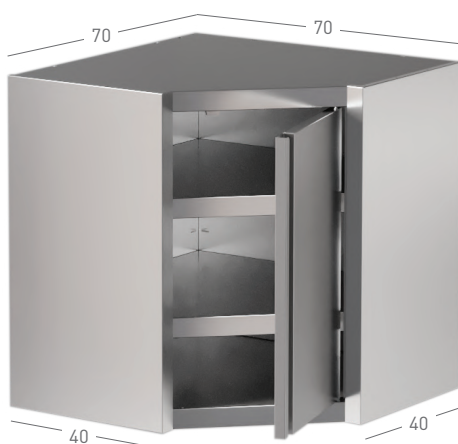

**PENSILE AD ANGOLO CON PORTA A BATTENTE
CON 2 RIPIANI H cm 100**

CORNER UNIT WITH HINGED DOOR AND 2 SHELVES (H cm 100)
ECKELEMENT MIT FLUGELTUREN MIT 2 FACH (H cm 100)
D'ANGLE AVEC PORTE BATTANT ET 2 ETAGERES (H cm 100)