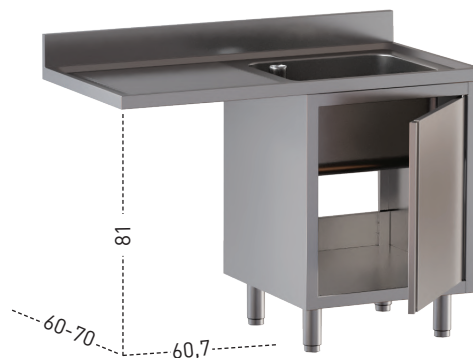

LAVATOI

- porta battente
- hinged door
- flugeture
- porte battante

LAVATOIO SU ARMADIO CON VANO LAVASTOVIGLIE

ON CABINET WITH HOLLOW DISHWASHER
AUF SCHRANK MIT OFFNUNG GESCHIRRPULMASCHINEN
SUR ARMOIRE AVEC OUVERTURE LAVE-VAISSELLES

SPORTELLI TAMBURATI RIMOVIBILI
removable double skin doors
herausziehente furnierte turen
porte double paroi demontable

60	MODELLO	DIMENSIONI cm	VASCHE/BOWL cm	Euro	Kg
		L x P x H	L x P x H		
	DSLALD126	*120 x 60 x 85	50 x 40 x 30	1.053,00	53
	DSLALD146	*140 x 60 x 85	50 x 40 x 30	1.119,00	61
70	DSLALD127	*120 x 70 x 85	50 x 50 x 30	1.097,00	56
	DSLALD147	*140 x 70 x 85	60 x 50 x 30	1.165,00	64

60	MODELLO	DIMENSIONI cm	VASCHE/BOWL cm	Euro	Kg
		L x P x H	L x P x H		
	DSLALS126	*120 x 60 x 85	50 x 40 x 30	1.053,00	53
	DSLALS146	*140 x 60 x 85	50 x 40 x 30	1.119,00	61
70	DSLALS127	*120 x 70 x 85	50 x 50 x 30	1.097,00	56
	DSLALS147	*140 x 70 x 85	60 x 50 x 30	1.165,00	64