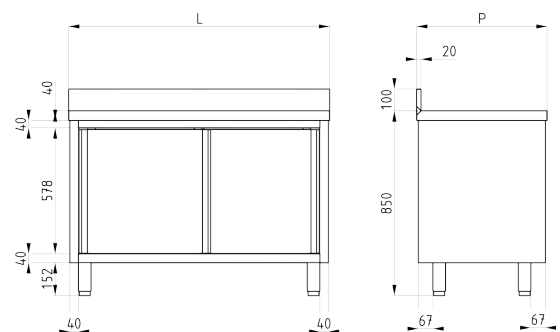

CARATTERISTICHE GENERALI

DS TA

TAVOLO ARMADIATO CON PORTE SCORREVOLI

DS TA---A

TAVOLO ARMADIATO CON PORTE SCORREVOLI E ALZATINA

TAVOLI  
TABLES / ARBEITSTISCHE / TABLES

TAVOLO SU GAMBE CON PIANO DI FONDO

WORK TABLES ON LEGS WITH SHELF  
ARBEITSTISCHE AUF FUSSEN MIT EINLEGEBODEN  
TABLES DE TRAVAIL SUR PIEDS AVEC RAYON

	MODELLO	DIMENSIONI cm	Euro	Kg
		L x P x H		
60	DSTG 046	40 x 60 x 85	313,00	13
	DSTG 056	50 x 60 x 85	330,00	15
	DSTG 066	60 x 60 x 85	355,00	17
	DSTG 076	70 x 60 x 85	374,00	19
	DSTG 086	80 x 60 x 85	392,00	20
	DSTG 096	90 x 60 x 85	416,00	23
	DSTG 106	100 x 60 x 85	442,00	26
	DSTG 116	110 x 60 x 85	462,00	28
	DSTG 126	120 x 60 x 85	483,00	31
	DSTG 136	130 x 60 x 85	508,00	33
	DSTG 146	140 x 60 x 85	506,00	36
	DSTG 156	150 x 60 x 85	532,00	38
	DSTG 166	160 x 60 x 85	582,00	41
	DSTG 176	170 x 60 x 85	607,00	43
	DSTG 186	180 x 60 x 85	630,00	45
	DSTG 196	190 x 60 x 85	665,00	48
DSTG 206	200 x 60 x 85	680,00	49	
70	DSTG 047	40 x 70 x 85	344,00	15
	DSTG 057	50 x 70 x 85	358,00	16
	DSTG 067	60 x 70 x 85	376,00	18
	DSTG 077	70 x 70 x 85	400,00	20
	DSTG 087	80 x 70 x 85	416,00	22
	DSTG 097	90 x 70 x 85	443,00	24
	DSTG 107	100 x 70 x 85	461,00	27
	DSTG 117	110 x 70 x 85	492,00	30
	DSTG 127	120 x 70 x 85	511,00	33
	DSTG 137	130 x 70 x 85	538,00	36
	DSTG 147	140 x 70 x 85	563,00	39
	DSTG 157	150 x 70 x 85	596,00	42
	DSTG 167	160 x 70 x 85	614,00	45
	DSTG 177	170 x 70 x 85	644,00	48
	DSTG 187	180 x 70 x 85	663,00	51
	DSTG 197	190 x 70 x 85	692,00	53
DSTG 207	200 x 70 x 85	715,00	56	