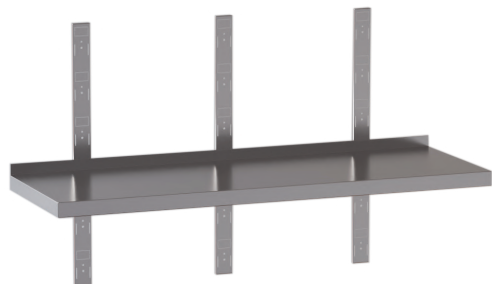

MENSOLE SHELVES / KONSOLEN / ETAGERE

MENSOLA H cm 70

SHELF (H cm 70)
KONSOLE (H cm 70)
ETAGÈRE (H cm 70)