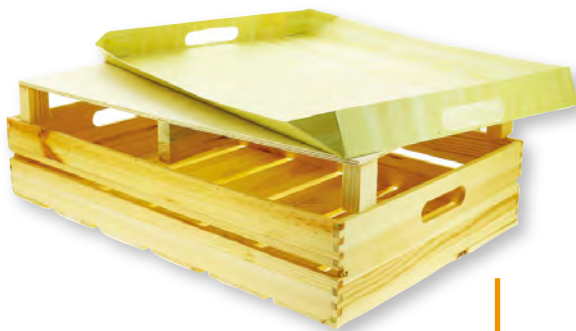

Le fond carton + la réhausse bois s'insèrent dans la cagette