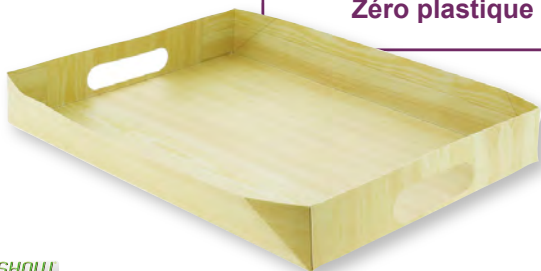

CLW-4480007 / Rect. GM 60x40x12 cm

UVC: 5

CAGETTES

Fond Carton

Le fond carton, certifié contact alimentaire et issu de forêts gérées durablement, est une alternative zéro plastique qui permet de protéger, mettre en valeur vos produits et réagencer rapidement votre rayon.

Option 3

SHOW NET

CAGETTE BOIS VERTE BIO

Pin

CLW-4480003 / Rect. GM 60x40x12 cm

UVC: 60

Zéro plastique

SHOW NET