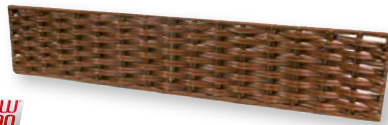

SHOW STAND

BOURRICHE RONDE + SUPPORT + FAUX-FOND

Polypropylène, inox, couleur chocolat
CLY-411163 / Ø 37x58 cm
UVC: 1

SHOW STAND

RÉGLETTES SUPPORT

Polypropylène, inox, couleur chocolat
CLY-49160 / GM 75x11.5x15 cm UVC: 6
CLY-49161 / MM 75x10x10 cm UVC: 6
CLY-49162 / PM 40x11.5x15 cm UVC: 6