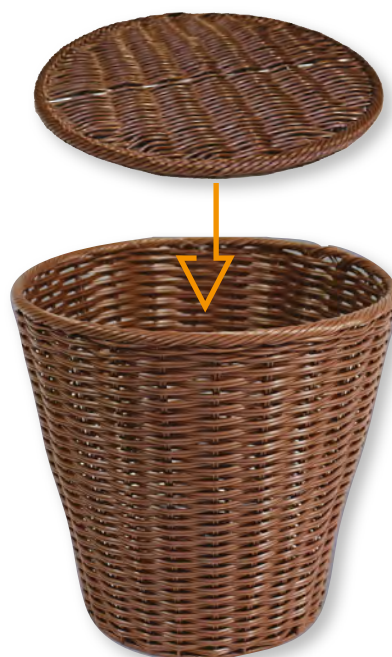

SHOW STAND

PANIÈRE À SUSPENDRE

Polypropylène, inox, couleur chocolat
CLY-4520119 / 40x14x10/25/30 cm
UVC: 8

SHOW STAND

PANIÈRE À SUSPENDRE

Polypropylène, inox, couleur noire
CLY-4520222 / 40x14x10/25/30 cm
UVC: 8

Le faux-fond se glisse à mi-hauteur, effet de masse garanti

SHOW STAND

FAUX-FOND ROND

Polypropylène, inox, couleur chocolat
ALY-2120000 / Ø 30 cm
UVC: 40

SHOW STAND

BOURRICHE RONDE

Polypropylène, inox, couleur chocolat
CLY-60127 / Ø 37.3x35 cm
UVC: 2