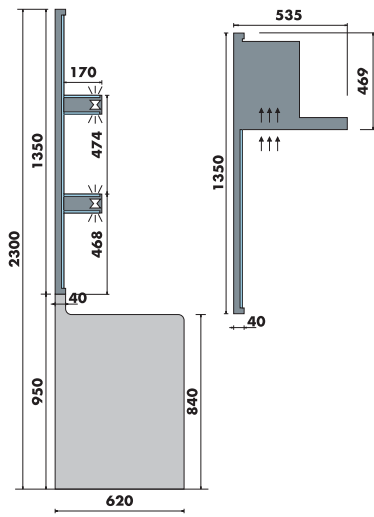

RETRO VALSA