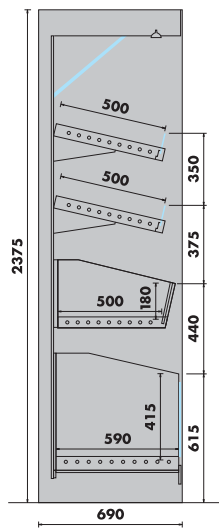

VIVALDI FE VVE

vivaldi
scala vc

VIVALDI FV VC

RETRO MODULAR
MODULAR RETRO

VIVALDI TORRE N VVP
VIVALDI TOWER N VVP

RETRO BOLERO

VIVALDI CH VVP

VIVALDI INT 90° VVP

MESA TERMINAL / CASH DESK

VIVALDI CR VVE

VIVALDI FV VVE

- Réfrigération ventilée (FV) ou statique (FE) avec groupe logé
- Dégivrage automatique
- Évaporation automatique de l'eau de dégivrage
- Vitres verticales (VV), verticales droites (VVP), verticales relevables (VVE) ou collé (VC)
- Support de vitre en profil en aluminium anodisé
- Résistance anti-buée dans les vitres frontales
- Éclairage LED dans les étagères
- Tablette supérieure en verre
- Plan d'exposition en acier inox brillant
- Tablette de service et plinthe en acier inox, marbre ou granite
- Réserve ouverte neutre avec étagère amovible
- Régulateur électronique facile à utiliser
- Multiplex
- Autres versions disponibles: chocolats (CH), bacs réfrigérés (CR), bain-marie (BM), plaque chaude (PQ), boulangerie (PAO), neutre (N) et tour neutre

VIVALDI FV

MODELO MODELO MODEL MODÈLE MODELL	COMPRIMENTO TOTAL LONGITUD TOTAL TOTAL LENGTH LONGUEUR TOTAL GESAMTLÄNGE (mm)	COMPRIMENTO SEM LATERAIS LONGITUD SIN LATERALES LENGTH WITHOUT SIDE PANELS LONGUEUR SANS JOUES LATÉRALES LÄNGE OHNE SEITENWÄNDE (mm)	ÁREA TOTAL DE EXPOSIÇÃO (TDA) SUPERFICIE TOTAL DE EXPOSICIÓN (TDA) TOTAL DISPLAY AREA (TDA) SURFACE TOTALE DE L'EXPOSITION (TDA) WARENPRÄSENTATIONSFLÄCHE (TDA) (m ²)			ÁREA DE EXPOSIÇÃO REFRIGERADA SUPERFICIE DE EXPOSICIÓN REFRIGERADA REFRIGERATED DISPLAY AREA SURFACE D'EXPOSITION RÉFRIGÉRÉE GEKÜHLTE AUSLAGEFLÄCHE (m ²)	CLASSE DE TEMPERATURA CLASE DE TEMPERATURA TEMPERATURE CLASS CLASSE DE TEMPÉRATURE TEMPERATURKLASSE
			VVP / VC	VVE	VV		
VIVALDI 960	1020	960	0,51	0,45	0,55	0,60	M2
VIVALDI 1210	1270	1210	0,64	0,57	0,69	0,76	M2
VIVALDI 1420	1480	1420	0,75	0,67	0,81	0,89	M2
VIVALDI 1920	1980	1920	1,02	0,91	1,1	1,20	M2
VIVALDI 2420	2480	2420	1,29	1,14	1,38	1,51	M2
VIVALDI 2840	2900	2840	1,51	1,34	1,62	1,77	M2