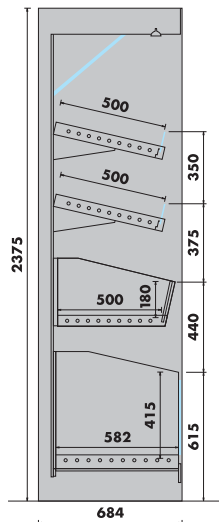

RETRO MODULAR