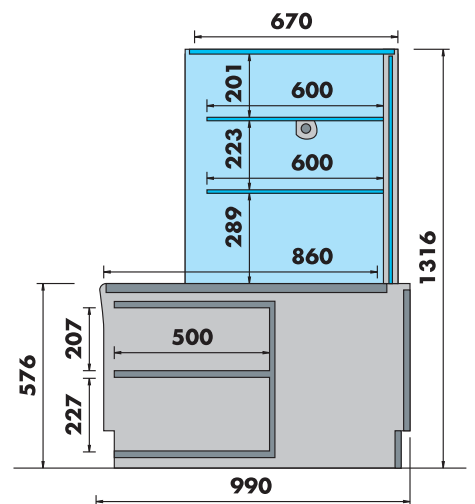

VIVALDI FE VVE

vivaldi
scala vc

VIVALDI FV VC

RETRO MODULAR
MODULAR RETRO

VIVALDI TORRE N VVP
VIVALDI TOWER N VVP

RETRO BOLERO

VIVALDI CH VVP

VIVALDI INT 90° VVP

MESA TERMINAL / CASH DESK

VIVALDI CR VVE

VIVALDI FV VVE

- Réfrigération ventilée (FV) ou statique (FE) avec groupe logé
- Dégivrage automatique
- Évaporation automatique de l'eau de dégivrage
- Vitres verticales (VV), verticales droites (VVP), verticales relevables (VVE) ou collé (VC)
- Support de vitre en profil en aluminium anodisé
- Résistance anti-buée dans les vitres frontales
- Éclairage LED dans les étagères
- Tablette supérieure en verre
- Plan d'exposition en acier inox brillant
- Tablette de service et plinthe en acier inox, marbre ou granite
- Réserve ouverte neutre avec étagère amovible
- Régulateur électronique facile à utiliser
- Multiplex
- Autres versions disponibles: chocolats (CH), bacs réfrigérés (CR), bain-marie (BM), plaque chaude (PQ), boulangerie (PAO), neutre (N) et tour neutre

VIVALDI FV

MODELO MODELO MODEL MODÈLE MODELL	COMPRIMENTO TOTAL LONGITUD TOTAL TOTAL LENGTH LONGUEUR TOTAL GESAMTLÄNGE (mm)	COMPRIMENTO SEM LATERAIS LONGITUD SIN LATERALES LENGTH WITHOUT SIDE PANELS LONGUEUR SANS JOUES LATÉRALES LÄNGE OHNE SEITENWÄNDE (mm)	ÁREA TOTAL DE EXPOSIÇÃO (TDA) SUPERFICIE TOTAL DE EXPOSICIÓN (TDA) TOTAL DISPLAY AREA (TDA) SURFACE TOTALE DE L'EXPOSITION (TDA) WARENPRÄSENTATIONSFLÄCHE (TDA) (m ²)			ÁREA DE EXPOSIÇÃO REFRIGERADA SUPERFICIE DE EXPOSICIÓN REFRIGERADA REFRIGERATED DISPLAY AREA SURFACE D'EXPOSITION RÉFRIGÉRÉE GEKÜHLTE AUSLAGEFLÄCHE (m ²)	CLASSE DE TEMPERATURA CLASE DE TEMPERATURA TEMPERATURE CLASS CLASSE DE TEMPÉRATURE TEMPERATURKLASSE
			VVP / VC	VVE	VV		
VIVALDI 960	1020	960	0,51	0,45	0,55	0,60	M2
VIVALDI 1210	1270	1210	0,64	0,57	0,69	0,76	M2
VIVALDI 1420	1480	1420	0,75	0,67	0,81	0,89	M2
VIVALDI 1920	1980	1920	1,02	0,91	1,1	1,20	M2
VIVALDI 2420	2480	2420	1,29	1,14	1,38	1,51	M2
VIVALDI 2840	2900	2840	1,51	1,34	1,62	1,77	M2