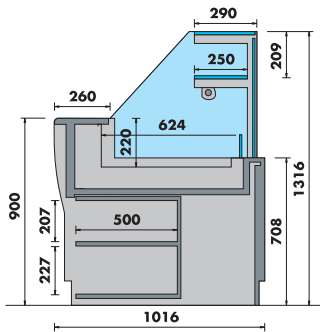

VIVALDI FE VVE

vivaldi
scala vc

VIVALDI FV VC

RETRO MODULAR
MODULAR RETRO

VIVALDI TORRE N VVP
VIVALDI TOWER N VVP

RETRO BOLERO

VIVALDI CH VVP

VIVALDI INT 90° VVP

VIVALDI FV

MODELO MODELO MODEL MODÈLE MODELL	COMPRIMENTO TOTAL LONGITUD TOTAL TOTAL LENGTH LONGUEUR TOTAL GESAMTLÄNGE (mm)	COMPRIMENTO SEM LATERAIS LONGITUD SIN LATERALES LENGTH WITHOUT SIDE PANELS LONGUEUR SANS JOUES LATÉRALES LÄNGE OHNE SEITENWÄNDE (mm)	ÁREA TOTAL DE EXPOSIÇÃO (TDA) SUPERFICIE TOTAL DE EXPOSICIÓN (TDA) TOTAL DISPLAY AREA (TDA) SURFACE TOTALE DE L'EXPOSITION (TDA) WARENPRÄSENTATIONSFLÄCHE (TDA) (m ²)			ÁREA DE EXPOSIÇÃO REFRIGERADA SUPERFICIE DE EXPOSICIÓN REFRIGERADA REFRIGERATED DISPLAY AREA SURFACE D'EXPOSITION RÉFRIGÉRÉE GEKÜHLTE AUSLAGEFLÄCHE (m ²)	CLASSE DE TEMPERATURA CLASE DE TEMPERATURA TEMPERATURE CLASS CLASSE DE TEMPÉRATURE TEMPERATURKLASSE
			VVP / VC	VVE	VV		
VIVALDI 960	1020	960	0,51	0,45	0,55	0,60	M2
VIVALDI 1210	1270	1210	0,64	0,57	0,69	0,76	M2
VIVALDI 1420	1480	1420	0,75	0,67	0,81	0,89	M2
VIVALDI 1920	1980	1920	1,02	0,91	1,1	1,20	M2
VIVALDI 2420	2480	2420	1,29	1,14	1,38	1,51	M2
VIVALDI 2840	2900	2840	1,51	1,34	1,62	1,77	M2