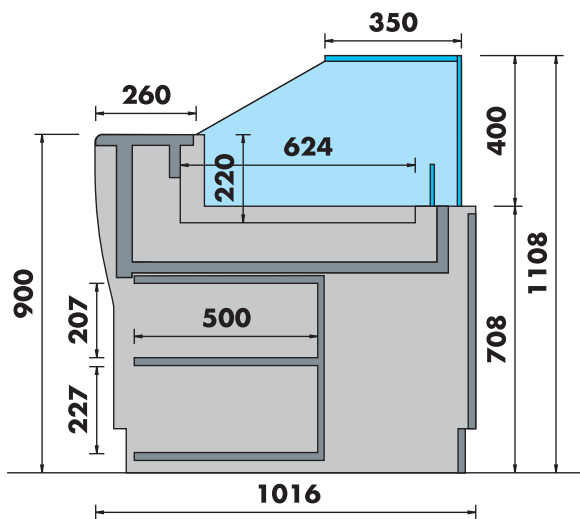

VIVALDI FE VVE

vivaldi
scala vc

VIVALDI FV VC

RETRO MODULAR
MODULAR RETRO

VIVALDI TORRE N VVP
VIVALDI TOWER N VVP

RETRO BOLERO

VIVALDI CH VVP

VIVALDI INT 90° VVP

VIVALDI FV

MODELO MODELO MODEL MODÈLE MODELL	COMPRIMENTO TOTAL LONGITUD TOTAL TOTAL LENGTH LONGUEUR TOTAL GESAMTLÄNGE (mm)	COMPRIMENTO SEM LATERAIS LONGITUD SIN LATERALES LENGTH WITHOUT SIDE PANELS LONGUEUR SANS JOUES LATÉRALES LÄNGE OHNE SEITENWÄNDE (mm)	ÁREA TOTAL DE EXPOSIÇÃO (TDA) SUPERFICIE TOTAL DE EXPOSICIÓN (TDA) TOTAL DISPLAY AREA (TDA) SURFACE TOTALE DE L'EXPOSITION (TDA) WARENPRÄSENTATIONSFLÄCHE (TDA) (m ²)			ÁREA DE EXPOSIÇÃO REFRIGERADA SUPERFICIE DE EXPOSICIÓN REFRIGERADA REFRIGERATED DISPLAY AREA SURFACE D'EXPOSITION RÉFRIGÉRÉE GEKÜHLTE AUSLAGEFLÄCHE (m ²)	CLASSE DE TEMPERATURA CLASE DE TEMPERATURA TEMPERATURE CLASS CLASSE DE TEMPÉRATURE TEMPERATURKLASSE
			VVP / VC	VVE	VV		
VIVALDI 960	1020	960	0,51	0,45	0,55	0,60	M2
VIVALDI 1210	1270	1210	0,64	0,57	0,69	0,76	M2
VIVALDI 1420	1480	1420	0,75	0,67	0,81	0,89	M2
VIVALDI 1920	1980	1920	1,02	0,91	1,1	1,20	M2
VIVALDI 2420	2480	2420	1,29	1,14	1,38	1,51	M2
VIVALDI 2840	2900	2840	1,51	1,34	1,62	1,77	M2