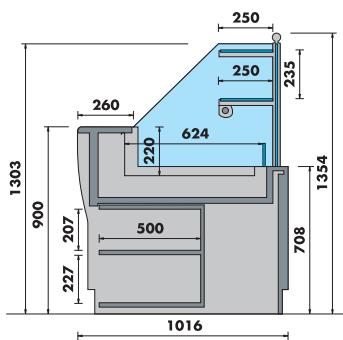

VIVALDI FV VV