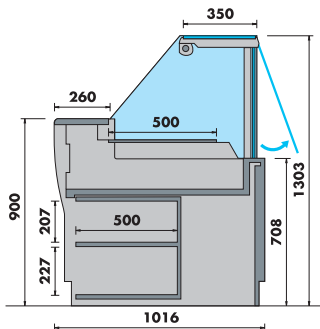

VIVALDI PQ VVE