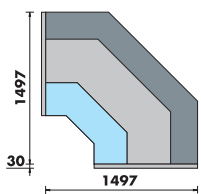

VIVALDI FE VVE

vivaldi
scala vc

VIVALDI FV VC

RETRO MODULAR
MODULAR RETRO

VIVALDI TORRE N VVP
VIVALDI TOWER N VVP

RETRO BOLERO

VIVALDI CH VVP

VIVALDI INT 90° VVP

VIVALDI FV

MODELO MODELO MODEL MODÈLE MODELL	COMPRIMENTO TOTAL LONGITUD TOTAL TOTAL LENGTH LONGUEUR TOTAL GESAMTLÄNGE (mm)	COMPRIMENTO SEM LATERAIS LONGITUD SIN LATERALES LENGTH WITHOUT SIDE PANELS LONGUEUR SANS JOUES LATÉRALES LÄNGE OHNE SEITENWÄNDE (mm)	ÁREA TOTAL DE EXPOSIÇÃO (TDA) SUPERFICIE TOTAL DE EXPOSICIÓN (TDA) TOTAL DISPLAY AREA (TDA) SURFACE TOTALE DE L'EXPOSITION (TDA) WARENPRÄSENTATIONSFLÄCHE (TDA) (m ²)			ÁREA DE EXPOSIÇÃO REFRIGERADA SUPERFICIE DE EXPOSICIÓN REFRIGERADA REFRIGERATED DISPLAY AREA SURFACE D'EXPOSITION RÉFRIGÉRÉE GEKÜHLTE AUSLAGEFLÄCHE (m ²)	CLASSE DE TEMPERATURA CLASE DE TEMPERATURA TEMPERATURE CLASS CLASSE DE TEMPÉRATURE TEMPERATURKLASSE
			VVP / VC	VVE	VV		
VIVALDI 960	1020	960	0,51	0,45	0,55	0,60	M2
VIVALDI 1210	1270	1210	0,64	0,57	0,69	0,76	M2
VIVALDI 1420	1480	1420	0,75	0,67	0,81	0,89	M2
VIVALDI 1920	1980	1920	1,02	0,91	1,1	1,20	M2
VIVALDI 2420	2480	2420	1,29	1,14	1,38	1,51	M2
VIVALDI 2840	2900	2840	1,51	1,34	1,62	1,77	M2