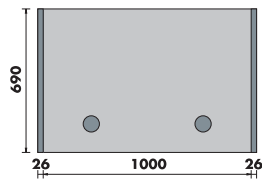

VIVALDI FE VVE

vivaldi
scala vc

VIVALDI FV VC

RETRO MODULAR
MODULAR RETRO

VIVALDI TORRE N VVP
VIVALDI TOWER N VVP

RETRO BOLERO

VIVALDI CH VVP

VIVALDI INT 90° VVP

VIVALDI FV

MODELO MODELO MODEL MODÈLE MODELL	COMPRIMENTO TOTAL LONGITUD TOTAL TOTAL LENGTH LONGUEUR TOTAL GESAMTLÄNGE (mm)	COMPRIMENTO SEM LATERAIS LONGITUD SIN LATERALES LENGTH WITHOUT SIDE PANELS LONGUEUR SANS JOUES LATÉRALES LÄNGE OHNE SEITENWÄNDE (mm)	ÁREA TOTAL DE EXPOSIÇÃO (TDA) SUPERFICIE TOTAL DE EXPOSICIÓN (TDA) TOTAL DISPLAY AREA (TDA) SURFACE TOTALE DE L'EXPOSITION (TDA) WARENPRÄSENTATIONSFLÄCHE (TDA) (m ²)			ÁREA DE EXPOSIÇÃO REFRIGERADA SUPERFICIE DE EXPOSICIÓN REFRIGERADA REFRIGERATED DISPLAY AREA SURFACE D'EXPOSITION RÉFRIGÉRÉE GEKÜHLTE AUSLAGEFLÄCHE (m ²)	CLASSE DE TEMPERATURA CLASE DE TEMPERATURA TEMPERATURE CLASS CLASSE DE TEMPÉRATURE TEMPERATURKLASSE
			VVP / VC	VVE	VV		
VIVALDI 960	1020	960	0,51	0,45	0,55	0,60	M2
VIVALDI 1210	1270	1210	0,64	0,57	0,69	0,76	M2
VIVALDI 1420	1480	1420	0,75	0,67	0,81	0,89	M2
VIVALDI 1920	1980	1920	1,02	0,91	1,1	1,20	M2
VIVALDI 2420	2480	2420	1,29	1,14	1,38	1,51	M2
VIVALDI 2840	2900	2840	1,51	1,34	1,62	1,77	M2