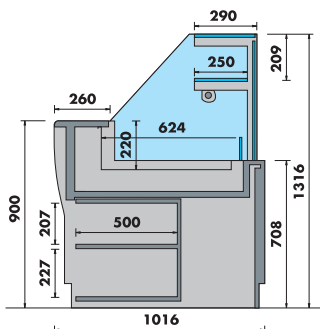

VIVALDI FE VVE

vivaldi
scala vc

VIVALDI FV VC

RETRO MODULAR
MODULAR RETRO

VIVALDI TORRE N VVP
VIVALDI TOWER N VVP

RETRO BOLERO

VIVALDI CH VVP

VIVALDI INT 90° VVP

VIVALDI FV

MODELO MODELO MODEL MODÈLE MODELL	COMPRIMENTO TOTAL LONGITUD TOTAL TOTAL LENGTH LONGUEUR TOTAL GESAMTLÄNGE (mm)	COMPRIMENTO SEM LATERAIS LONGITUD SIN LATERALES LENGTH WITHOUT SIDE PANELS LONGUEUR SANS JOUES LATÉRALES LÄNGE OHNE SEITENWÄNDE (mm)	ÁREA TOTAL DE EXPOSIÇÃO (TDA) SUPERFICIE TOTAL DE EXPOSICIÓN (TDA) TOTAL DISPLAY AREA (TDA) SURFACE TOTALE DE L'EXPOSITION (TDA) WARENPRÄSENTATIONSFLÄCHE (TDA) (m ²)			ÁREA DE EXPOSIÇÃO REFRIGERADA SUPERFICIE DE EXPOSICIÓN REFRIGERADA REFRIGERATED DISPLAY AREA SURFACE D'EXPOSITION RÉFRIGÉRÉE GEKÜHLTE AUSLAGEFLÄCHE (m ²)	CLASSE DE TEMPERATURA CLASE DE TEMPERATURA TEMPERATURE CLASS CLASSE DE TEMPÉRATURE TEMPERATURKLASSE
			VVP / VC	VVE	VV		
VIVALDI 960	1020	960	0,51	0,45	0,55	0,60	M2
VIVALDI 1210	1270	1210	0,64	0,57	0,69	0,76	M2
VIVALDI 1420	1480	1420	0,75	0,67	0,81	0,89	M2
VIVALDI 1920	1980	1920	1,02	0,91	1,1	1,20	M2
VIVALDI 2420	2480	2420	1,29	1,14	1,38	1,51	M2
VIVALDI 2840	2900	2840	1,51	1,34	1,62	1,77	M2