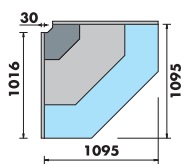

VIVALDI EXT 90° VV