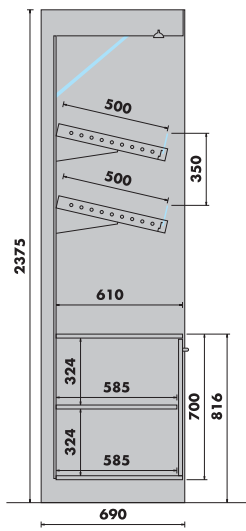

VIVALDI FE VVE

vivaldi
scala vc

VIVALDI FV VC

RETRO MODULAR
MODULAR RETRO

VIVALDI TORRE N VVP
VIVALDI TOWER N VVP

RETRO BOLERO

VIVALDI CH VVP

VIVALDI INT 90° VVP

MESA TERMINAL / CASH DESK

VIVALDI CR VVE

VIVALDI FV VVE

- Réfrigération ventilée (FV) ou statique (FE) avec groupe logé
- Dégivrage automatique
- Évaporation automatique de l'eau de dégivrage
- Vitres verticales (VV), verticales droites (VVP), verticales relevables (VVE) ou collé (VC)
- Support de vitre en profil en aluminium anodisé
- Résistance anti-buée dans les vitres frontales
- Éclairage LED dans les étagères
- Tablette supérieure en verre
- Plan d'exposition en acier inox brillant
- Tablette de service et plinthe en acier inox, marbre ou granite
- Réserve ouverte neutre avec étagère amovible
- Régulateur électronique facile à utiliser
- Multiplex
- Autres versions disponibles: chocolats (CH), bacs réfrigérés (CR), bain-marie (BM), plaque chaude (PQ), boulangerie (PAO), neutre (N) et tour neutre

VIVALDI FV

MODELO MODELO MODEL MODÈLE MODELL	COMPRIMENTO TOTAL LONGITUD TOTAL TOTAL LENGTH LONGUEUR TOTAL GESAMTLÄNGE (mm)	COMPRIMENTO SEM LATERAIS LONGITUD SIN LATERALES LENGTH WITHOUT SIDE PANELS LONGUEUR SANS JOUES LATÉRALES LÄNGE OHNE SEITENWÄNDE (mm)	ÁREA TOTAL DE EXPOSIÇÃO (TDA) SUPERFICIE TOTAL DE EXPOSICIÓN (TDA) TOTAL DISPLAY AREA (TDA) SURFACE TOTALE DE L'EXPOSITION (TDA) WARENPRÄSENTATIONSFLÄCHE (TDA) (m ²)			ÁREA DE EXPOSIÇÃO REFRIGERADA SUPERFICIE DE EXPOSICIÓN REFRIGERADA REFRIGERATED DISPLAY AREA SURFACE D'EXPOSITION RÉFRIGÉRÉE GEKÜHLTE AUSLAGEFLÄCHE (m ²)	CLASSE DE TEMPERATURA CLASE DE TEMPERATURA TEMPERATURE CLASS CLASSE DE TEMPÉRATURE TEMPERATURKLASSE
			VVP / VC	VVE	VV		
VIVALDI 960	1020	960	0,51	0,45	0,55	0,60	M2
VIVALDI 1210	1270	1210	0,64	0,57	0,69	0,76	M2
VIVALDI 1420	1480	1420	0,75	0,67	0,81	0,89	M2
VIVALDI 1920	1980	1920	1,02	0,91	1,1	1,20	M2
VIVALDI 2420	2480	2420	1,29	1,14	1,38	1,51	M2
VIVALDI 2840	2900	2840	1,51	1,34	1,62	1,77	M2