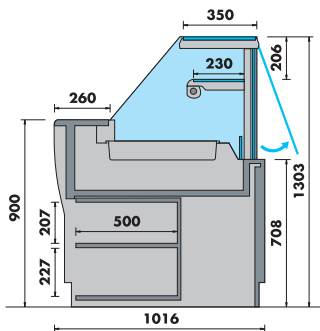

MESA TERMINAL / CASH DESK

VIVALDI CR VVE

VIVALDI FV VVE

- Réfrigération ventilée (FV) ou statique (FE) avec groupe logé
- Dégivrage automatique
- Évaporation automatique de l'eau de dégivrage
- Vitres verticales (VV), verticales droites (VVP), verticales relevables (VVE) ou collé (VC)
- Support de vitre en profil en aluminium anodisé
- Résistance anti-buée dans les vitres frontales
- Éclairage LED dans les étagères
- Tablette supérieure en verre
- Plan d'exposition en acier inox brillant
- Tablette de service et plinthe en acier inox, marbre ou granite
- Réserve ouverte neutre avec étagère amovible
- Régulateur électronique facile à utiliser
- Multiplex
- Autres versions disponibles: chocolats (CH), bacs réfrigérés (CR), bain-marie (BM), plaque chaude (PQ), boulangerie (PAO), neutre (N) et tour neutre

VIVALDI FV

MODELO MODELO MODEL MODÈLE MODELL	COMPRIMENTO TOTAL LONGITUD TOTAL TOTAL LENGTH LONGUEUR TOTAL GESAMTLÄNGE (mm)	COMPRIMENTO SEM LATERAIS LONGITUD SIN LATERALES LENGTH WITHOUT SIDE PANELS LONGUEUR SANS JOUES LATÉRALES LÄNGE OHNE SEITENWÄNDE (mm)	ÁREA TOTAL DE EXPOSIÇÃO (TDA) SUPERFICIE TOTAL DE EXPOSICIÓN (TDA) TOTAL DISPLAY AREA (TDA) SURFACE TOTALE DE L'EXPOSITION (TDA) WARENPRÄSENTATIONSFLÄCHE (TDA) (m ²)			ÁREA DE EXPOSIÇÃO REFRIGERADA SUPERFICIE DE EXPOSICIÓN REFRIGERADA REFRIGERATED DISPLAY AREA SURFACE D'EXPOSITION RÉFRIGÉRÉE GEKÜHLTE AUSLAGEFLÄCHE (m ²)	CLASSE DE TEMPERATURA CLASE DE TEMPERATURA TEMPERATURE CLASS CLASSE DE TEMPÉRATURE TEMPERATURKLASSE
			VVP / VC	VVE	VV		
VIVALDI 960	1020	960	0,51	0,45	0,55	0,60	M2
VIVALDI 1210	1270	1210	0,64	0,57	0,69	0,76	M2
VIVALDI 1420	1480	1420	0,75	0,67	0,81	0,89	M2
VIVALDI 1920	1980	1920	1,02	0,91	1,1	1,20	M2
VIVALDI 2420	2480	2420	1,29	1,14	1,38	1,51	M2
VIVALDI 2840	2900	2840	1,51	1,34	1,62	1,77	M2