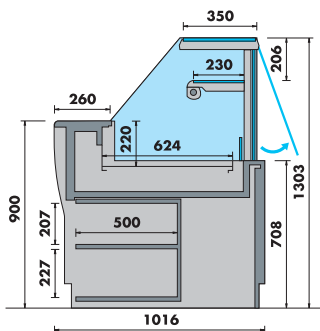

MESA TERMINAL / CASH DESK

VIVALDI CR VVE

VIVALDI FV VVE

- Réfrigération ventilée (FV) ou statique (FE) avec groupe logé
- Dégivrage automatique
- Évaporation automatique de l'eau de dégivrage
- Vitres verticales (VV), verticales droites (VVP), verticales relevables (VVE) ou collé (VC)
- Support de vitre en profil en aluminium anodisé
- Résistance anti-buée dans les vitres frontales
- Éclairage LED dans les étagères
- Tablette supérieure en verre
- Plan d'exposition en acier inox brillant
- Tablette de service et plinthe en acier inox, marbre ou granite
- Réserve ouverte neutre avec étagère amovible
- Régulateur électronique facile à utiliser
- Multiplex
- Autres versions disponibles: chocolats (CH), bacs réfrigérés (CR), bain-marie (BM), plaque chaude (PQ), boulangerie (PAO), neutre (N) et tour neutre

VIVALDI FV

MODELO MODELO MODEL MODÈLE MODELL	COMPRIMENTO TOTAL LONGITUD TOTAL TOTAL LENGTH LONGUEUR TOTAL GESAMTLÄNGE (mm)	COMPRIMENTO SEM LATERAIS LONGITUD SIN LATERALES LENGTH WITHOUT SIDE PANELS LONGUEUR SANS JOUES LATÉRALES LÄNGE OHNE SEITENWÄNDE (mm)	ÁREA TOTAL DE EXPOSIÇÃO (TDA) SUPERFICIE TOTAL DE EXPOSICIÓN (TDA) TOTAL DISPLAY AREA (TDA) SURFACE TOTALE DE L'EXPOSITION (TDA) WARENPRÄSENTATIONSFLÄCHE (TDA) (m ²)			ÁREA DE EXPOSIÇÃO REFRIGERADA SUPERFICIE DE EXPOSICIÓN REFRIGERADA REFRIGERATED DISPLAY AREA SURFACE D'EXPOSITION RÉFRIGÉRÉE GEKÜHLTE AUSLAGEFLÄCHE (m ²)	CLASSE DE TEMPERATURA CLASE DE TEMPERATURA TEMPERATURE CLASS CLASSE DE TEMPÉRATURE TEMPERATURKLASSE
			VVP / VC	VVE	VV		
VIVALDI 960	1020	960	0,51	0,45	0,55	0,60	M2
VIVALDI 1210	1270	1210	0,64	0,57	0,69	0,76	M2
VIVALDI 1420	1480	1420	0,75	0,67	0,81	0,89	M2
VIVALDI 1920	1980	1920	1,02	0,91	1,1	1,20	M2
VIVALDI 2420	2480	2420	1,29	1,14	1,38	1,51	M2
VIVALDI 2840	2900	2840	1,51	1,34	1,62	1,77	M2