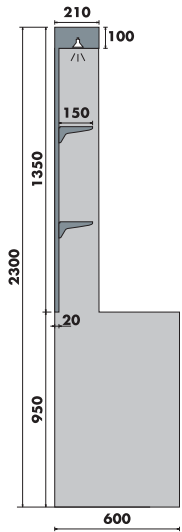

VIVALDI FE VVE

vivaldi
scala vc

VIVALDI FV VC

RETRO MODULAR
MODULAR RETRO

VIVALDI TORRE N VVP
VIVALDI TOWER N VVP

RETRO BOLERO

VIVALDI CH VVP

VIVALDI INT 90° VVP

VIVALDI FV

MODELO MODELO MODEL MODÈLE MODELL	COMPRIMENTO TOTAL LONGITUD TOTAL TOTAL LENGTH LONGUEUR TOTAL GESAMTLÄNGE (mm)	COMPRIMENTO SEM LATERAIS LONGITUD SIN LATERALES LENGTH WITHOUT SIDE PANELS LONGUEUR SANS JOUES LATÉRALES LÄNGE OHNE SEITENWÄNDE (mm)	ÁREA TOTAL DE EXPOSIÇÃO (TDA) SUPERFICIE TOTAL DE EXPOSICIÓN (TDA) TOTAL DISPLAY AREA (TDA) SURFACE TOTALE DE L'EXPOSITION (TDA) WARENPRÄSENTATIONSFLÄCHE (TDA) (m ²)			ÁREA DE EXPOSIÇÃO REFRIGERADA SUPERFICIE DE EXPOSICIÓN REFRIGERADA REFRIGERATED DISPLAY AREA SURFACE D'EXPOSITION RÉFRIGÉRÉE GEKÜHLTE AUSLAGEFLÄCHE (m ²)	CLASSE DE TEMPERATURA CLASE DE TEMPERATURA TEMPERATURE CLASS CLASSE DE TEMPÉRATURE TEMPERATURKLASSE
			VVP / VC	VVE	VV		
VIVALDI 960	1020	960	0,51	0,45	0,55	0,60	M2
VIVALDI 1210	1270	1210	0,64	0,57	0,69	0,76	M2
VIVALDI 1420	1480	1420	0,75	0,67	0,81	0,89	M2
VIVALDI 1920	1980	1920	1,02	0,91	1,1	1,20	M2
VIVALDI 2420	2480	2420	1,29	1,14	1,38	1,51	M2
VIVALDI 2840	2900	2840	1,51	1,34	1,62	1,77	M2