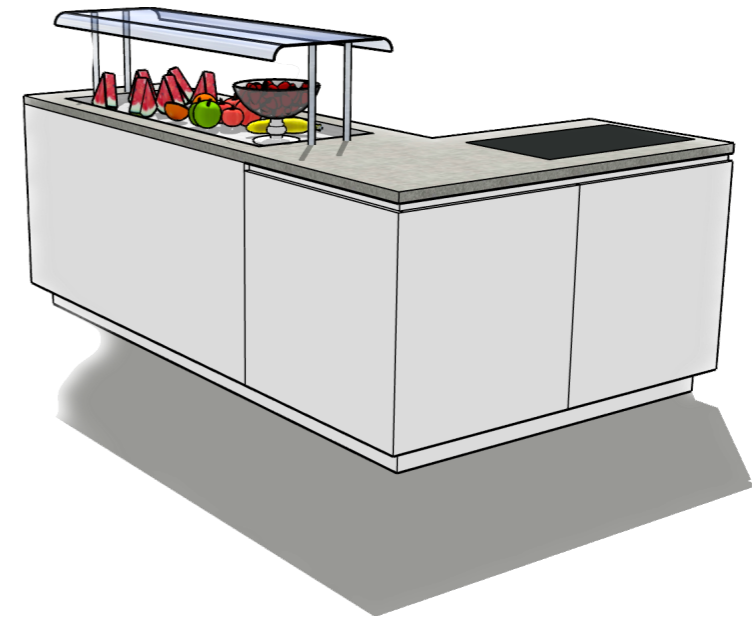

# LE WALT PARIS

---

INWOOS HOTEL PARIS

01  
MEUBLE DE RANGEMENT

02  
MEUBLE FERMÉ AVEC ÉTAGÈRE

# MENSURATION

01

Meuble rangement

PIEDS PLEIN

HT 810 mm