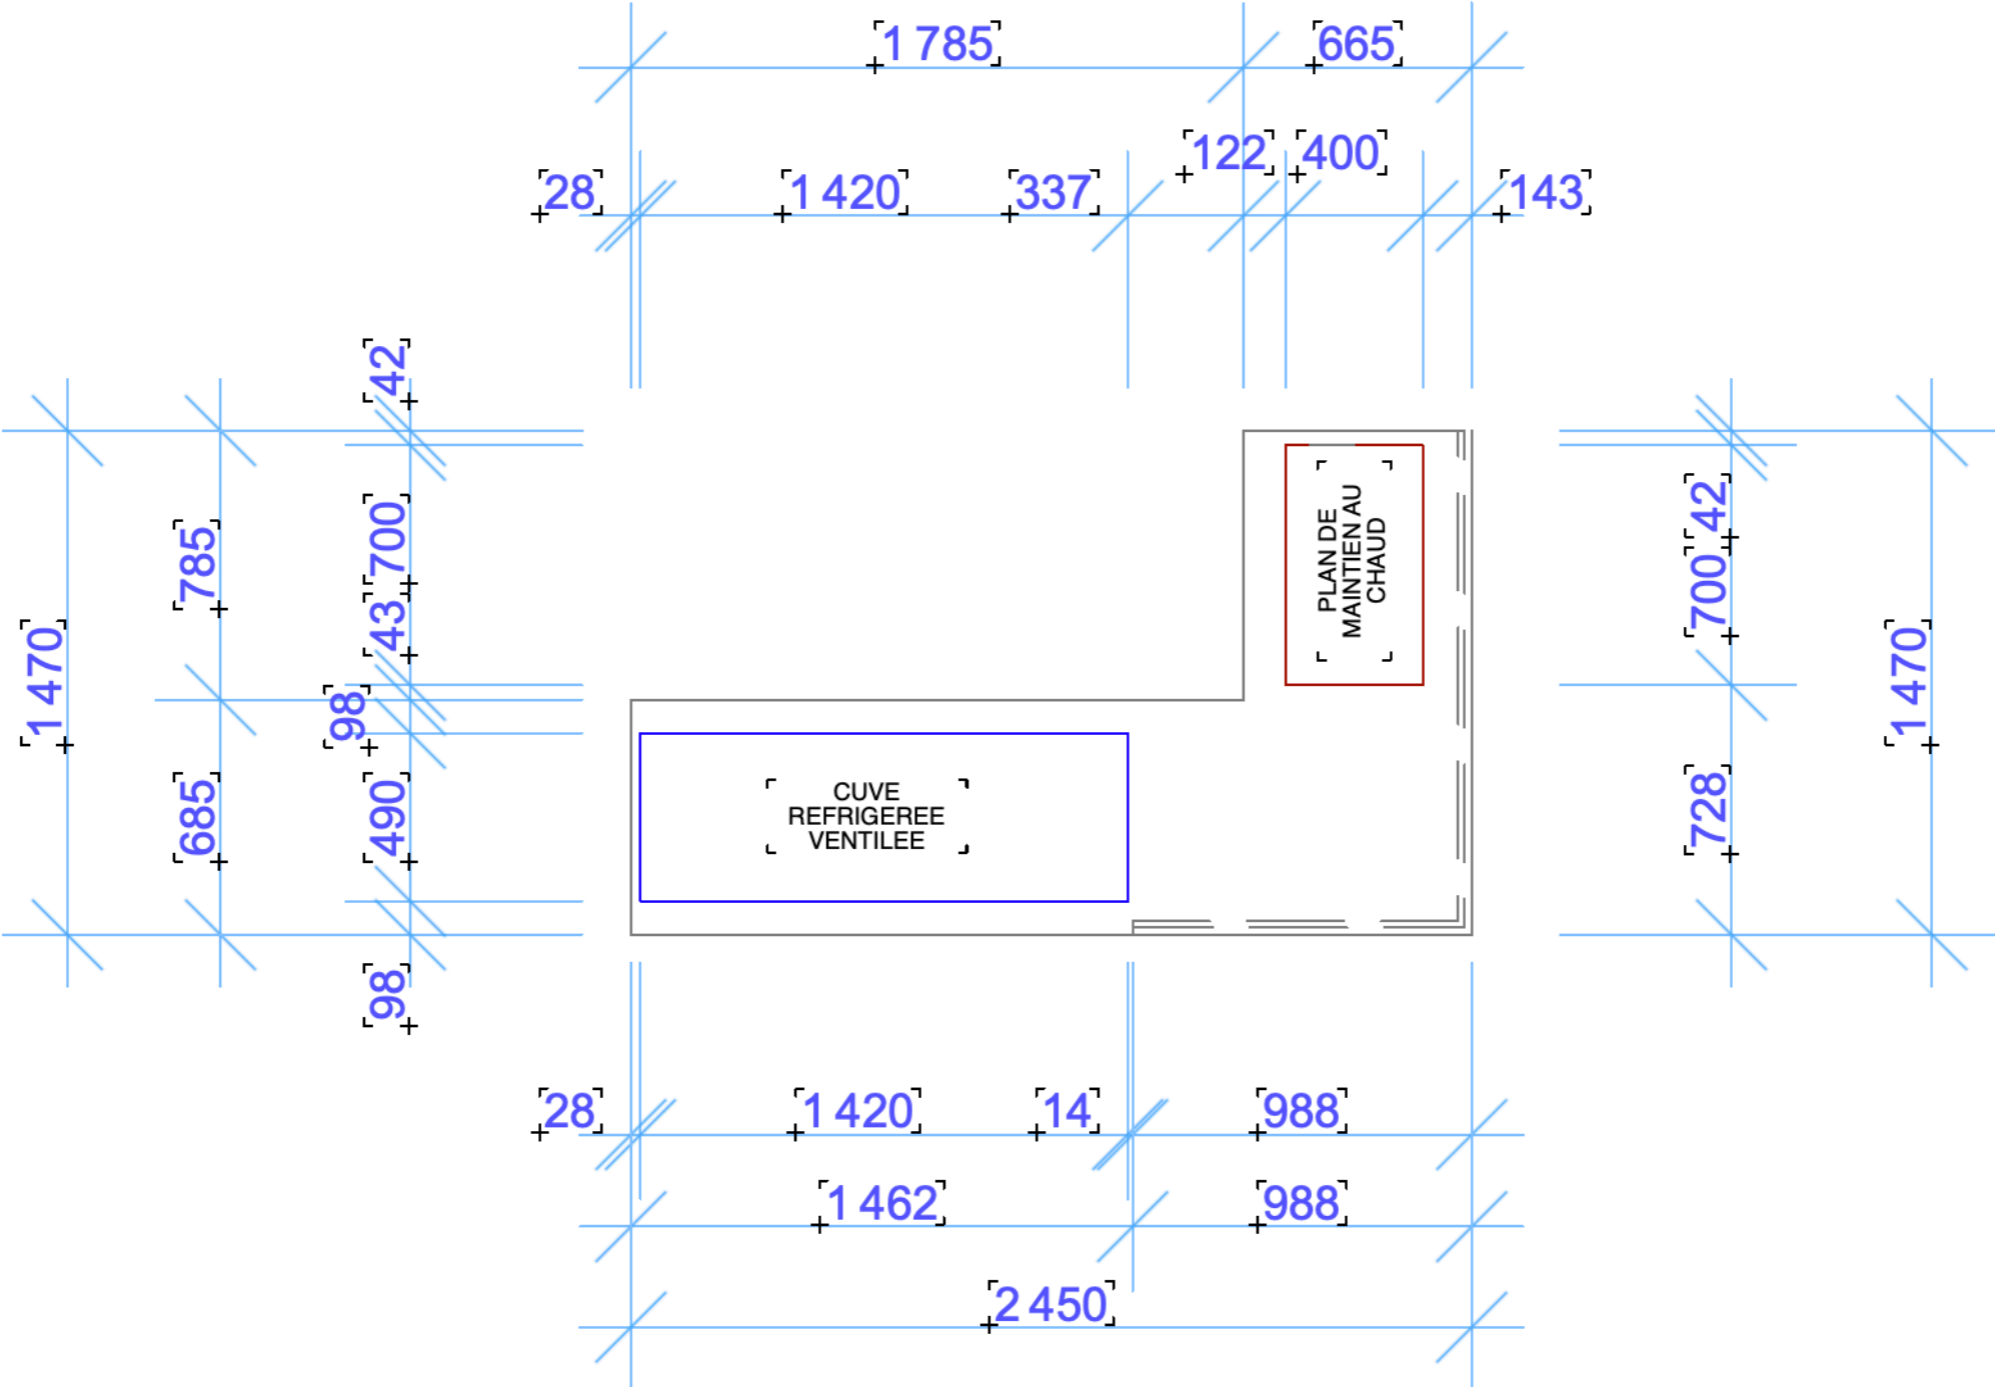

# LE WALT PARIS

---

INWOOS HOTEL PARIS

01  
MEUBLE DE RANGEMENT

02  
MEUBLE FERMÉ AVEC ÉTAGÈRE

# MENSURATION

01

Meuble rangement

PIEDS PLEIN

HT 810 mm