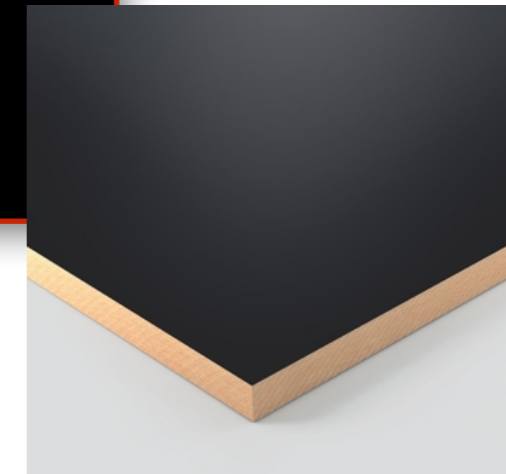

# MENSURATION

01

Meuble rangement

PIEDS PLEIN

HT 810 mm

# PANNEAUX LAQUÉS PERFECTSENSE PREMIUM MATT

01

Noir Matt

**E EGGER**

Panneaux laqués PerfectSense Premium noir Matt se distinguent des autres surfaces de meubles par leur aspect et leur toucher. La propriété anti-traces de doigt réduit les empreintes de doigts sur la surface et minimise l'effort de nettoyage. Le toucher velouté et chaud, très tendance, invite au toucher en créant un effet chaleureux

# STRATIFIÉS COMPACTS ÂME NOIRE

01

Bleu de Delft U525 ST9

**E EGGER**

Le stratifié compact EGGER avec âme noire se distingue par un design sobre et élégant. Grâce à sa structure spécifique, il convient pour les applications où le matériau est fortement sollicité. La couleur intense du Bleu de Delft apporte un contraste intéressant aux bois blancs ou clairs. Sa luminosité le positionne comme une couleur primaire. La structure de surface ST9 Smoothtouch Matt confère à l'ensemble des unis un toucher mat naturel.

# STRATIFIÉS COMPACTS ÂME NOIRE

01

Chêne Anthor naturel

Le stratifié compact EGGGER avec âme noire se distingue par un design sobre et élégant. Grâce à sa structure spécifique, il convient pour les applications où le matériau est fortement sollicité. Le décor Chêne Anthor naturel est une imitation de chêne à l'aspect brossé brut assez marqué. Sa teinte naturelle légèrement vieillie lui confère une certaine authenticité soutenue au niveau tactile par la structure ST10 Deepskin Rough.