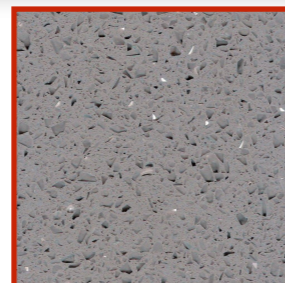

Panneaux laqués PerfectSense Premium noir Matt se distinguent des autres surfaces de meubles par leur aspect et leur toucher. La propriété anti-traces de doigt réduit les empreintes de doigts sur la surface et minimise l'effort de nettoyage. Le toucher velouté et chaud, très tendance, invite au toucher en créant un effet chaleureux

Plan En Quartz :